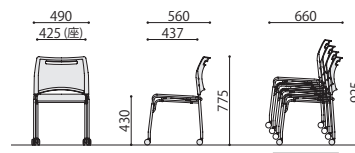

■カラーサンプル

合成皮革

BL:ブルー

GN:グリーン

OR:オレンジ

SFIDA-C1