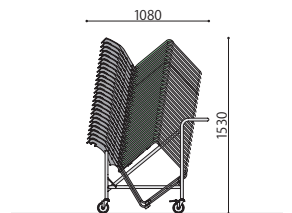

SFIDA-B (25台) 積載時