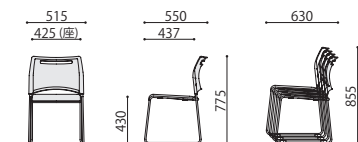

スタッキングチェア

SOCIA

チェア

デスク・収納

パーティション

テーブル

レセプション

ロビー

エクステリア

アクセサリ

木工

福祉

幼保

レンタル・リース

SFIDA-B

スタッキング

完成

スフィードミーティングチェア	価格(税抜)	サイズ(mm)	梱包才数	梱包重量
SFIDA-B	18,000円	W515×D550×H775 (SH430)	11.0才	21kg

仕様/張地:合成皮革 背:樹脂成型品(ブラック) 脚:スチール 粉体塗装(ブラック) 入数:4 ●スタッキング可能(4脚まで)

合成皮革

カラーサンプル

BK:ブラック

BL:ブルー

GN:グリーン

OR:オレンジ

スタッキング例

チェア台車

SFIDA-B

連結ブラパート

SFIDA は横に複数台並べた際、きれいに並べることが出来るよう、標準で連結ブラパートが取り付けられています。

完成

マッキンリー台車 (25台用)	価格(税抜)	サイズ(mm)	梱包才数	梱包重量
MAC-25	82,000円	W550×D925×H840	17.4才	10kg

仕様/フレーム:スチール(φ25.4mm)メラミン焼付塗装 入数:1 ●キャスター:サーモプラスチックエラストマー(ストッパー付2個、ストッパー無2個) ●最大積載数25脚(SFIDA積載時/W550×D1080×H1530mm・MK-480積載時/W550×D1015×H1600mm) ●対応機種:SfIDA、SFIDA-B、MK-480