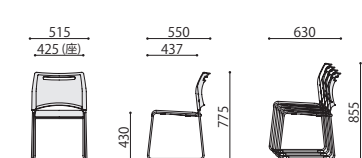

ミーティングチェア

SFIDA

SFIDA(BK)

SFIDA(BL)

SFIDA(GN)

SFIDA(OR)

背面仕様

スフィードミーティングチェア	価格(税抜)	サイズ(mm)	梱包才数	梱包重量
SFIDA	18,000円	W515×D550×H775 (SH430)	11.0才	21kg

仕様 / 張地:合成皮革 背:樹脂成型品(ライトグレー) 脚:スチール 粉体塗装(シルバー) 入数:4
 ●スタッキング可能(4脚まで)

■カラーサンプル

BK: ブラック

BL: ブルー

GN: グリーン

OR: オレンジ

スタッキング例

チェア台車

MAC-25
SFIDA (12台) 積載時

SFIDA (25台) 積載時

SFIDA

連結ブラバート

SFIDA は横に複数台並べた際、きれいに並べることが出来るよう、標準で連結ブラバートが取り付けられています。

マッキンリー台車 (25台用)	価格(税抜)	サイズ(mm)	梱包才数	梱包重量
MAC-25	82,000円	W550×D925×H840	17.4才	10kg

仕様 / フレーム:スチール (φ25.4mm) メラミン挽付塗装 入数:1 ●キャスター:サーモプラスチックエラストマー (ストッパー付2個、ストッパー無2個) ●最大積載数25脚 (SFIDA積載時/W550×D1080×H1530mm・MK-480積載時/W550×D1015×H1600mm) ●対応機種:SFIDA、SFIDA-B、MK-480