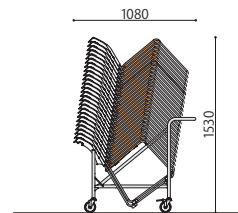

ミーティングチェア

SFIDA

SFIDA(BK)

SFIDA(BL)

SFIDA(GN)

SFIDA(OR)

背面仕様

スフィードミーティングチェア	価格(税抜)	サイズ(mm)	梱包才数	梱包重量
SFIDA	18,000円	W515×D550×H775 (SH430)	11.0才	21kg

仕様 / 張地:合成皮革 背:樹脂成型品(ライトグレー) 脚:スチール 粉体塗装(シルバー) 入数:4
 ●スタッキング可能(4脚まで)

■カラーサンプル

BK: ブラック

BL: ブルー

GN: グリーン

OR: オレンジ

スタッキング例

チェア台車

MAC-25
SFIDA (12台) 積載時

SFIDA (25台) 積載時

SFIDA

連結ブラバート

SFIDA は横に複数台並べた際、きれいに並べることが出来るよう、標準で連結ブラバートが取り付けられています。

マッキンリー台車 (25台用)	価格(税抜)	サイズ(mm)	梱包才数	梱包重量
MAC-25	82,000円	W550×D925×H840	17.4才	10kg

仕様 / フレーム:スチール (φ25.4mm) メラミン挽付塗装 入数:1 ●キャスター:サーモプラスチックエラストマー (ストッパー付2個、ストッパー無2個) ●最大積載数25脚 (SFIDA積載時/W550×D1080×H1530mm・MK-480積載時/W550×D1015×H1600mm) ●対応機種:SFIDA、SFIDA-B、MK-480