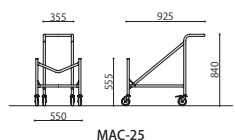

# チェア台車

MAC-25

MAC-25  
MK-480(12台)積載時

MK-480(12台)積載時

MAC-25  
SFIDA(12台)積載時

SFIDA(12台)積載時

完成

マッキンリー台車(25台用)	価格(税抜)	サイズ(mm)	梱包才数	梱包重量
MAC-25	82,000円	W550×D925×H840	17.4才	10kg

仕様/フレーム:スチール(φ25.4mm)メラミン焼付塗装 入数:1 ●キャスター:サーモプラスティックエラストマー(ストッパー付2個、ストッパー無2個) ●最大積載数25脚(SFIDA積載時/W550×D1080×H1530mm・MK-480積載時/W550×D1015×H1600mm) ●対応機種:SFIDA、SFIDA-B、MK-480

SOCIA

チェア

デスク・収納

パーティション

テーブル

レセプション