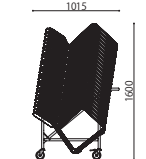

メモ台	価格(税抜)	サイズ(mm)	梱包才数	梱包重量
MEO-305	45,000円	W95~305×D310×H680~900	3.0才	9.8kg

仕様/天板:低圧メラミン化粧板 ソフトエッジ フレーム:アルミ 粉体塗装(シルバー) パイプ径:φ12.7mm・φ13mm 入数:2

ポイント

ロックレバー  
脚フレームにしっかり固定でき  
ます。

荷掛け

位置調節  
ダイヤルで調整することが  
可能です

# チェア台車

MAC-25

MAC-25  
MK-480(12台)積載時

MK-480(12台)積載時

MAC-25  
SFIDA(12台)積載時

SFIDA(12台)積載時

完成

マッキンリー台車(25台用)	価格(税抜)	サイズ(mm)	梱包才数	梱包重量
MAC-25	82,000円	W550×D925×H840	17.4才	10kg

仕様/フレーム:スチール(φ25.4mm)メラミン焼付塗装 入数:1 ●キャスター:サーモプラスティックエラストマー(ストッパー付2個、ストッパー無2個) ●最大積載数25脚(SFIDA積載時/W550×D1080×H1530mm・MK-480積載時/W550×D1015×H1600mm) ●対応機種:SFIDA、SFIDA-B、MK-480

SOCIA

チェア

デスク・収納

パーティション

テーブル

レセプション