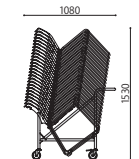

仕様/張地:合成皮革 脚:スチール(φ13mm)クロームメッキ 入数:4 ●スタッキング可能(4脚まで) ●連結仕様も対応可能です

■カラーサンプル

合成皮革

BK:ブラック BL:ブルー WH:ホワイト

連結仕様も対応可能です。  
※別途お見積もります。

MK-480(BK)+MEO-305

跳ね上げ時

完成

メモ台	価格(税抜)	サイズ(mm)	梱包才数	梱包重量
MEO-305	45,000円	W95~305×D310×H680~900	3.0才	9.8kg

仕様/天板:低圧メラミン化粧板 ソフトエッジ フレーム:アルミ 粉体塗装(シルバー) パイプ径:φ12.7mm・φ13mm 入数:2

ポイント

ロックレバー  
脚フレームにしっかり固定でき  
ます。

荷掛け

位置調節  
ダイヤルで調整することが  
可能です

# チェア台車

MAC-25

MAC-25  
MK-480(12台)積載時

MK-480(12台)積載時

MAC-25  
SFIDA(12台)積載時

SFIDA(12台)積載時

完成

マッキンリー台車(25台用)	価格(税抜)	サイズ(mm)	梱包才数	梱包重量
MAC-25	82,000円	W550×D925×H840	17.4才	10kg

仕様/フレーム:スチール(φ25.4mm)メラミン焼付塗装 入数:1 ●キャスター:サーモプラスティックエラストマー(ストッパー付2個、ストッパー無2個) ●最大積載数25脚(SFIDA積載時/W550×D1080×H1530mm・MK-480積載時/W550×D1015×H1600mm) ●対応機種:SFIDA、SFIDA-B、MK-480

SOCIA

チェア

デスク・収納

パーティション

テーブル

レセプション