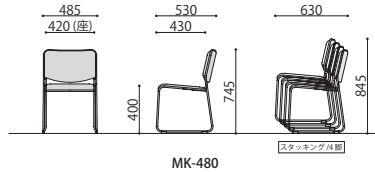

# スタッキングチェア

MK-480

MK-480(BK)

MK-480(BL)

MK-480(WH)

スタッキング例

完成

マッキンリースタッキングチェア	価格(税抜)	サイズ(mm)	梱包才数	梱包重量
MK-480	25,800円	W485×D530×H745 (SH400)	9.9才	21kg

仕様/張地:合成皮革 脚:スチール(φ13mm)クロームメッキ 入数:4 ●スタッキング可能(4脚まで) ●連結仕様も対応可能です

■カラーサンプル

合成皮革

BK:ブラック BL:ブルー WH:ホワイト

連結仕様も対応可能です。  
※別途お見積もります。

MK-480(BK)+MEO-305

跳ね上げ時

完成

メモ台	価格(税抜)	サイズ(mm)	梱包才数	梱包重量
MEO-305	45,000円	W95~305×D310×H680~900	3.0才	9.8kg

仕様/天板:低圧メラミン化粧板 ソフトエッジ フレーム:アルミ 粉体塗装(シルバー) パイプ径:φ12.7mm・φ13mm 入数:2

ポイント

ロックレバー  
脚フレームにしっかり固定でき  
ます。

荷掛け

位置調節  
ダイヤルで調整することが  
可能です

仕様/フレーム:スチール(φ25.4mm)メラミン焼付塗装 入数:1 ●キャスター:サーモプラスティックエラストマー(ストッパー付2個、ストッパー無2個) ●最大積載数25脚(SFIDA積載時/W550×D1080×H1530mm・MK-480積載時/W550×D1015×H1600mm) ●対応機種:SFIDA、SFIDA-B、MK-480

SOCIA

チェア

デスク・収納

パーティション

テーブル

レセプション