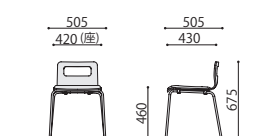

完成

チェアパッド付黒塗装脚	価格(税抜)	サイズ(mm)	梱包才数	梱包重量
ALES-TP-□□-□□□□-B	36,400円	W505×D505×H675 (SH460)	11.1才	17kg

仕様/背・座:成型合板 メラミン化粧貼り フレーム:スチール(φ15.9mm) 張地:合成皮革(抗菌仕様) 入数:4 ●スタッキング不可

布張り

メツキ脚

ALES-TP-NA-FBL
ナチュラル-ブルー

塗装脚

ALES-TP-BR-FBK-B
ブラウン-ブラック

完成

チェアパッド付メツキ脚	価格(税抜)	サイズ(mm)	梱包才数	梱包重量
ALES-TP-□□-□□□□	33,900円	W505×D505×H675 (SH460)	11.1才	17kg

仕様/背・座:成型合板 メラミン化粧貼り フレーム:スチール(φ15.9mm) 張地:布 入数:4 ●スタッキング不可

完成

チェアパッド付黒塗装脚	価格(税抜)	サイズ(mm)	梱包才数	梱包重量
ALES-TP-□□-□□□□-B	33,900円	W505×D505×H675 (SH460)	11.1才	17kg

仕様/背・座:成型合板 メラミン化粧貼り フレーム:スチール(φ15.9mm) 張地:布 入数:4 ●スタッキング不可

ALES-T

ALES-TP