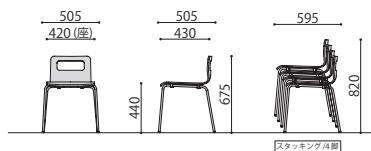

完成

チェアパッド付黒塗装脚	価格(税抜)	サイズ(mm)	梱包才数	梱包重量
ALES-TP-□□-□□□□-B	36,400円	W505×D505×H675 (SH460)	11.1才	17kg

仕様/背・座:成型合板 メラミン化粧貼り フレーム:スチール(φ15.9mm) 張地:合成皮革(抗菌仕様) 入数:4 ●スタッキング不可

布張り

メツキ脚

ALES-TP-NA-FBL
ナチュラル-ブルー

塗装脚

ALES-TP-BR-FBK-B
ブラウン-ブラック

完成

チェアパッド付メツキ脚	価格(税抜)	サイズ(mm)	梱包才数	梱包重量
ALES-TP-□□-□□□□	33,900円	W505×D505×H675 (SH460)	11.1才	17kg

仕様/背・座:成型合板 メラミン化粧貼り フレーム:スチール(φ15.9mm) 張地:布 入数:4 ●スタッキング不可

完成

チェアパッド付黒塗装脚	価格(税抜)	サイズ(mm)	梱包才数	梱包重量
ALES-TP-□□-□□□□-B	33,900円	W505×D505×H675 (SH460)	11.1才	17kg

仕様/背・座:成型合板 メラミン化粧貼り フレーム:スチール(φ15.9mm) 張地:布 入数:4 ●スタッキング不可

ALES-T

ALES-TP