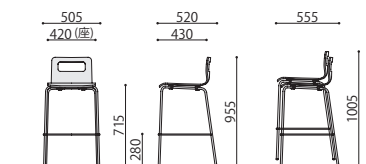

カウンターチェア

SOCIA
ASO-S9060B(BR)
P.065

SOCIA
ASO-WH1811B(MAK)
P.043

ALES-CTB(BR)

ALES-CT/-CTB

座下には幅 360mm、高さ 650mm の有効寸法があり、
収納スペースとして活用できます。

メッキ脚

塗装脚

ALES-CT(NA)

ALES-CT(BR)

ALES-CTB(NA)

ALES-CTB(BR)

完成

カウンターチェア	価格(税抜)	サイズ(mm)	梱包才数	梱包重量
ALES-CT	38,000円	W505×D520×H955 (SH715)	12.0才	15kg

仕様 / 背・座:成型合板 メラミン化粧貼り フレーム:スチール (φ15.9mm) クロムメッキ 入数:2
●スタッキング可能 (2脚まで)

完成

カウンターチェア	価格(税抜)	サイズ(mm)	梱包才数	梱包重量
ALES-CTB	38,000円	W505×D520×H955 (SH715)	12.0才	15kg

仕様 / 背・座:成型合板 メラミン化粧貼り フレーム:スチール (φ15.9mm) 粉体塗装 (ブラック) 入数:2
●スタッキング可能 (2脚まで)

■カラーサンプル 合板

BR: ブラウン

NA: ナチュラル

ALES-CT/CTB

座下には荷物を入れるための収納スペースがあります。