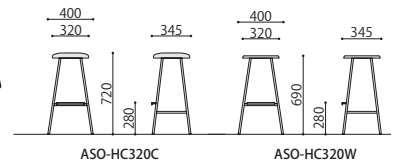

ASO-CTB

完成

カウンターチェア	価格(税抜)	サイズ(mm)	梱包才数	梱包重量
ASO-CTB	41,000円	W505×D520×H775	6.1才	12.7kg

仕様/張地:布 フレーム:スチール(φ15.9mm) 粉体塗装(ブラック) 入数:2 ●スタッキング不可

ASO-HC320

ASO-HC320(GN)
グリーン

ASO-HC320(GR)
グレー

ASO-HC320(BR)
ブラウン

■カラーサンプル

ASO-HC320W
ナチュラル

フットレストは、錆びにくいステンレスとすべりにくいPVCを採用しています。

完成

ハイチェア	価格(税抜)	サイズ(mm)	梱包才数	梱包重量
ASO-HC320C	38,000円	W400×D345×H715	4.8才	11.5kg
ASO-HC320W	24,000円	W400×D345×H690	4.5才	12kg

仕様/座:(C)合成皮革・(W)天然木 フレーム:スチール(φ15.9mm) 入数:2 ●スタッキング不可