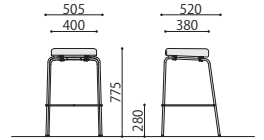

カウンターチェア

ASO-CTB

ASO-CTB(BR)
ブラウン

ASO-CTB(LGN)
ライトグリーン

ASO-CTB(PK)
ピンク

■カラーサンプル

※製法の特性上、繊維の流れる方向により、色が異なって見えることがあります。

ASO-CTB(BL)
ブルー

ASO-CTB

完成

カウンターチェア	価格(税抜)	サイズ(mm)	梱包才数	梱包重量
ASO-CTB	41,000円	W505×D520×H775	6.1才	12.7kg

仕様/張地:布 フレーム:スチール(φ15.9mm) 粉体塗装(ブラック) 入数:2 ●スタッキング不可

ASO-HC320

ASO-HC320(GN)
グリーン

ASO-HC320(GR)
グレー

ASO-HC320(BR)
ブラウン

■カラーサンプル

ASO-HC320W
ナチュラル

フットレストは、錆びにくいステンレスとすべりにくいPVCを採用しています。

完成

ハイチェア	価格(税抜)	サイズ(mm)	梱包才数	梱包重量
ASO-HC320C	38,000円	W400×D345×H715	4.8才	11.5kg
ASO-HC320W	24,000円	W400×D345×H690	4.5才	12kg

仕様/座:(C)合成皮革・(W)天然木 フレーム:スチール(φ15.9mm) 入数:2 ●スタッキング不可