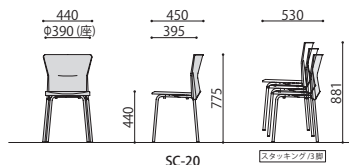

SC-20-RD-RD

SC-20-WH-WH

ミーティングチェア	価格(税抜)	サイズ(mm)	梱包才数	梱包重量
SC-20	15,400円	W440×D450×H775 (SH440)	6.5才	13kg

仕様/背・座:樹脂成型品 フレーム:スチール(φ19.1mm)クロームメッキ 入数:4 ●スタッキング可能(3脚まで)

完組

SC-20

■カラーサンプル

GN: グリーン