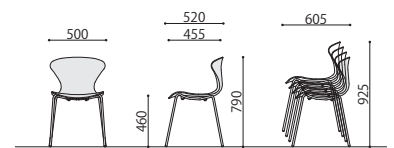

EA-CH(BJ)

EA-CH(PK)

EA-CH(YE)

EA-CH

ひらりと舞う花びらをモチーフにしたオーガニックなフォルム。
カラーを織り交ぜてコーディネートにしてもマッチします。

■カラーサンプル

BJ: ベージュ

BK: ブラック

PK: ピンク

YE: イエロー

EA-CH(BJ)

EA-CH(BK)

EA-CH(PK)

EA-CH(YE)

スタッキング

NEW 完成

樹脂チェア	価格(税抜)	サイズ(mm)	梱包才数	梱包重量
EA-CH	35,500円	W500×D605×H790(SH460)	11.7才	13kg

仕様/シェル:ポリプロピレン 脚:スチール(ブラック塗装) 入数:3 ●スタッキング可能(6脚まで)

EA-CH