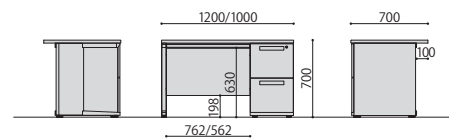

■カラーサンプル

天板

NA: ナチュラル

WH: ホワイト

LDC-K107-R3 (WH)

LDC-K127-R2 (NA)

引出し内寸
上段/W318×D421×H59(98)mm
中段/W318×D421×H144(187)mm
下段/W318×D487×H185(286)mm

組立

引出し内寸
上・下段/W318×D487×H185(286)mm

組立

片袖机	価格(税抜)	サイズ(mm)	梱包才数	梱包重量
LDC-K107-R3	79,000円	W1000×D700×H700	10.4才	46.6kg
LDC-K127-R3	81,000円	W1200×D700×H700	10.9才	51kg

仕様/天板:パーティクルボード(t27mm)メラミン化粧板(ナチュラル)・天板:パーティクルボード(t27mm)メラミン化粧板(ホワイト) 脚フレーム:スチール 粉体塗装(ホワイト) 扉板:スチール 粉体塗装(ホワイト) 袖箱:スチール 粉体塗装(ホワイト) 入数:1(3個口) ●仕切板:中サイズ1枚、大サイズ1枚 ●ペントレー:1個付

片袖机	価格(税抜)	サイズ(mm)	梱包才数	梱包重量
LDC-K107-R2	79,000円	W1000×D700×H700	10.4才	46kg
LDC-K127-R2	81,000円	W1200×D700×H700	10.9才	50.4kg

仕様/天板:パーティクルボード(t27mm)メラミン化粧板(ナチュラル)・天板:パーティクルボード(t27mm)メラミン化粧板(ホワイト) 脚フレーム:スチール 粉体塗装(ホワイト) 扉板:スチール 粉体塗装(ホワイト) 袖箱:スチール 粉体塗装(ホワイト) 入数:1(3個口) ●仕切板:大サイズ2枚

LDC-K107-R3・K127-R3

LDC-K107-R2・K127-R2

センター引き出し

A3用紙がそのまま入るワイドな引き出し。
※LDC-H107、LDC-R167はA3用紙非対応ですので、
ご注意ください。

配線ホール

すべての機種のデスク天板には、開口部の広い配線ホールが左右についています。
■配線ホール位置 / デスク奥から30mm、左右120mm
■配線ホールサイズ / 閉: W116×D42、開: W200×D42