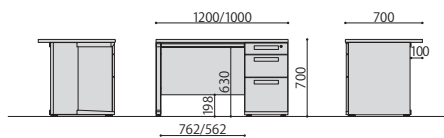

■カラーサンプル

天板

NA: ナチュラル

WH: ホワイト

LDC-K107-R3 (WH)

LDC-K127-R2 (NA)

引出し内寸
上段/W318×D421×H59(98)mm
中段/W318×D421×H144(187)mm
下段/W318×D487×H185(286)mm

組立

引出し内寸
上・下段/W318×D487×H185(286)mm

組立

片袖机	価格(税抜)	サイズ(mm)	梱包才数	梱包重量
LDC-K107-R3	79,000円	W1000×D700×H700	10.4才	46.6kg
LDC-K127-R3	81,000円	W1200×D700×H700	10.9才	51kg

仕様/天板:パーティクルボード(t27mm)メラミン化粧板(ナチュラル)・天板:パーティクルボード(t27mm)メラミン化粧板(ホワイト) 脚フレーム:スチール 粉体塗装(ホワイト) 扉板:スチール 粉体塗装(ホワイト) 袖箱:スチール 粉体塗装(ホワイト) 入数:1(3個口) ●仕切板:中サイズ1枚、大サイズ1枚 ●ペントレー:1個付

片袖机	価格(税抜)	サイズ(mm)	梱包才数	梱包重量
LDC-K107-R2	79,000円	W1000×D700×H700	10.4才	46kg
LDC-K127-R2	81,000円	W1200×D700×H700	10.9才	50.4kg

仕様/天板:パーティクルボード(t27mm)メラミン化粧板(ナチュラル)・天板:パーティクルボード(t27mm)メラミン化粧板(ホワイト) 脚フレーム:スチール 粉体塗装(ホワイト) 扉板:スチール 粉体塗装(ホワイト) 袖箱:スチール 粉体塗装(ホワイト) 入数:1(3個口) ●仕切板:大サイズ2枚

LDC-K107-R3・K127-R3

LDC-K107-R2・K127-R2

センター引き出し

A3用紙がそのまま入るワイドな引き出し。
※LDC-H107、LDC-R167はA3用紙非対応ですので、
ご注意ください。

配線ホール

すべての機種のデスク天板には、開口部の広い配線ホールが左右についています。
■配線ホール位置 / デスク奥から30mm、左右120mm
■配線ホールサイズ / 閉: W116×D42、開: W200×D42