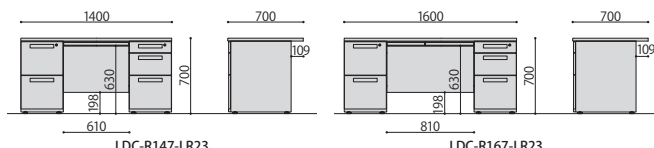

LDC-R147-LR23

LDC-R167-LR23