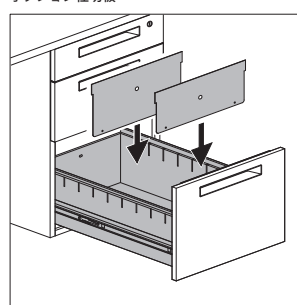

TJ-OPSHIKI 17

仕切板(大)
オープン

TJ-OPSHIKI S

仕切板(中)
オープン

TJ-OPSHIKI Z

仕切板(小)
オープン

完成

SOCIA

チェア

デスク・収納

パーティション

テーブル

レセプション

ロビー

エクステリア

アクセサリ

木工

福祉

幼保

レンタル・リース