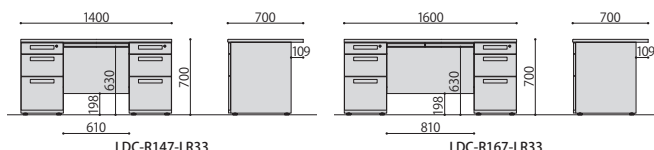

LDC-R147-LR33

LDC-R167-LR33

オプションアジャスター	価格(税抜)	サイズ(mm)	梱包才数	梱包重量
LDC-AJ	1,300円	φ40×H35	0.01才	0.1kg

仕様/本体:樹脂成型品(グレー) 入数:2(1個口) ●必要個数:平机・脇机=2セット、片袖机=3セット、両袖机=4セット

ポイント

・オプションアジャスター(LDC-AJ)を付けることでデスクの高さをH720mmに変更することが可能です。(新JIS対応)