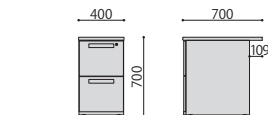

ポイント

・オプションアジャスター(LDC-AJ)を付けることでデスクの高さをH720mmに変更することが可能です。(新JIS対応)

インワゴン

WJ-IN2 (WH)

WJ-IN3 (WH)

引出し内寸

上・下段
W318×D487×H155(262)mm

引出し内寸

上段/W318×D421×H59(107)mm
中段/W318×D421×H97(166)mm
下段/W318×D487×H155(262)mm

完成

インワゴン	価格(税抜)	サイズ(mm)	梱包才数	梱包重量
WJ-IN2(WH)	44,000円	W395×D550×H615	6.0才	24kg
WJ-IN3(WH)	44,000円	W395×D550×H615	6.0才	24kg

仕様/天板:スチール 粉体塗装(ホワイト) 抽箱:スチール 粉体塗装(ホワイト) 幕板:スチール 粉体塗装(ホワイト) 入数:1 ●仕切板:(IN2) 中サイズ2枚、(IN3) 小サイズ1枚、中サイズ1枚 ●ペントレー:WJ-IN3/1個付

WJ-IN2

WJ-IN3

脇机

LDC-WD2 (NA)

LDC-WD3 (WH)

引出し内寸

上・下段
W318×D487×H185(286)mm

引出し内寸

上段/W318×D421×H59(98)mm
中段/W318×D421×H144(187)mm
下段/W318×D487×H185(286)mm

組立

脇机	価格(税抜)	サイズ(mm)	梱包才数	梱包重量
LDC-WD2	53,000円	W400×D700×H700	7.6才	28kg
LDC-WD3	55,000円	W400×D700×H700	7.6才	28kg

仕様/天板:パーティクルボード(t27mm)メラミン化粧板(ナチュラル/ホワイト) 抽箱:スチール 粉体塗装(ホワイト) 入数:1(2個口) ●仕切板:WD2/大サイズ2枚、WD3/中サイズ1枚大サイズ1枚 ●ペントレー:LDC-WD3/1個付