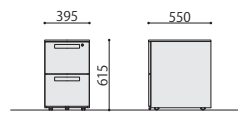

ポイント

・オプションアジャスター(LDC-AJ)を付けることでデスクの高さをH720mmに変更することが可能です。(新JIS対応)

インワゴン

WJ-IN2 (WH)

WJ-IN3 (WH)

引出し内寸

上・下段
W318×D487×H155(262)mm

引出し内寸

上段/W318×D421×H59(107)mm
中段/W318×D421×H97(166)mm
下段/W318×D487×H155(262)mm

完成

インワゴン	価格(税抜)	サイズ(mm)	梱包才数	梱包重量
WJ-IN2(WH)	44,000円	W395×D550×H615	6.0才	24kg
WJ-IN3(WH)	44,000円	W395×D550×H615	6.0才	24kg

仕様/天板:スチール 粉体塗装(ホワイト) 抽箱:スチール 粉体塗装(ホワイト) 幕板:スチール 粉体塗装(ホワイト) 入数:1 ●仕切板:(IN2) 中サイズ2枚、(IN3) 小サイズ1枚、中サイズ1枚 ●ペントレー:WJ-IN3/1個付

WJ-IN2

WJ-IN3

脇机

LDC-WD2 (NA)

LDC-WD3 (WH)

引出し内寸

上・下段
W318×D487×H185(286)mm

引出し内寸

上段/W318×D421×H59(98)mm
中段/W318×D421×H144(187)mm
下段/W318×D487×H185(286)mm

組立

脇机	価格(税抜)	サイズ(mm)	梱包才数	梱包重量
LDC-WD2	53,000円	W400×D700×H700	7.6才	28kg
LDC-WD3	55,000円	W400×D700×H700	7.6才	28kg

仕様/天板:パーティクルボード(t27mm)メラミン化粧板(ナチュラル/ホワイト) 抽箱:スチール 粉体塗装(ホワイト) 入数:1(2個口) ●仕切板:WD2/大サイズ2枚、WD3/中サイズ1枚大サイズ1枚 ●ペントレー:LDC-WD3/1個付