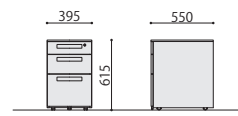

ポイント

・オプションアジャスター(LDC-AJ)を付けることでデスクの高さをH720mmに変更することが可能です。(新JIS対応)

インワゴン

WJ-IN2 (WH)

WJ-IN3 (WH)

引出し内寸

上・下段
W318×D487×H155(262)mm

引出し内寸

上段/W318×D421×H59(107)mm
中段/W318×D421×H97(166)mm
下段/W318×D487×H155(262)mm

完成

インワゴン	価格(税抜)	サイズ(mm)	梱包才数	梱包重量
WJ-IN2(WH)	44,000円	W395×D550×H615	6.0才	24kg
WJ-IN3(WH)	44,000円	W395×D550×H615	6.0才	24kg

仕様/天板:スチール 粉体塗装(ホワイト) 抽箱:スチール 粉体塗装(ホワイト) 幕板:スチール 粉体塗装(ホワイト) 入数:1 ●仕切板:(IN2) 中サイズ2枚、(IN3) 小サイズ1枚、中サイズ1枚 ●ペントレー:WJ-IN3/1個付

WJ-IN2

WJ-IN3

脇机

LDC-WD2 (NA)

LDC-WD3 (WH)

引出し内寸

上・下段
W318×D487×H185(286)mm

引出し内寸

上段/W318×D421×H59(98)mm
中段/W318×D421×H144(187)mm
下段/W318×D487×H185(286)mm

組立

脇机	価格(税抜)	サイズ(mm)	梱包才数	梱包重量
LDC-WD2	53,000円	W400×D700×H700	7.6才	28kg
LDC-WD3	55,000円	W400×D700×H700	7.6才	28kg

仕様/天板:パーティクルボード(t27mm)メラミン化粧板(ナチュラル/ホワイト) 抽箱:スチール 粉体塗装(ホワイト) 入数:1(2個口) ●仕切板:WD2/大サイズ2枚、WD3/中サイズ1枚大サイズ1枚 ●ペントレー:LDC-WD3/1個付