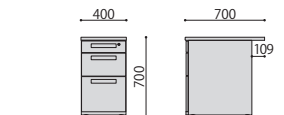

LDC-WD3

オプション仕切板