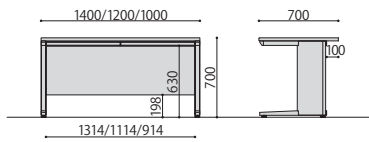

平机

LDC-H127 (WH)

組立

平机	価格(税抜)	サイズ(mm)	梱包才数	梱包重量
LDC-H107	53,000円	W1000×D700×H700	4.4才	30.4kg
LDC-H127	55,000円	W1200×D700×H700	4.9才	35.2kg
LDC-H147	65,000円	W1400×D700×H700	5.4才	39.5kg

仕様/天板:パーティクルボード(t27mm)メラミン化粧板(ナチュラル)・天板:パーティクルボード(t27mm)メラミン化粧板(ホワイト) 脚フレーム:スチール 粉体塗装(ホワイト) 幕板:スチール 粉体塗装(ホワイト) 入数:1(3個口)

LDC-H107・H127・H147

両袖机

LDC-R147-LR23 (WH)

引出し内寸
2段
上・下段
W318×D487×H185(286)mm
3段
上段/W318×D421×H59(98)mm
中段/W318×D421×H144(187)mm
下段/W318×D487×H185(286)mm

組立

両袖机	価格(税抜)	サイズ(mm)	梱包才数	梱包重量
LDC-R147-LR22	118,000円	W1400×D700×H700	16.5才	70.9kg
LDC-R147-LR23	118,000円	W1400×D700×H700	16.5才	71.6kg
LDC-R147-LR33	118,000円	W1400×D700×H700	16.5才	72.3kg
LDC-R167-LR22	124,000円	W1600×D700×H700	17.3才	76.2kg
LDC-R167-LR23	124,000円	W1600×D700×H700	17.3才	77kg
LDC-R167-LR33	124,000円	W1600×D700×H700	17.3才	77.6kg

仕様/天板:パーティクルボード(t27mm)メラミン化粧板(ナチュラル/ホワイト) 脚フレーム:スチール 粉体塗装(ホワイト) 幕板:スチール 粉体塗装(ホワイト) 抽箱:スチール 粉体塗装(ホワイト) 入数:1(4個口)
●仕切板:(LR23)/中サイズ1枚大サイズ3枚、(LR33)/中サイズ2枚大サイズ2枚、(LR22)/大サイズ4枚
●ペントレー:(LR23)/1個付、(LR33)/2個付

LDC-R147-LR22

上段/W318×D421×H59(107)mm
中段/W318×D421×H97(166)mm
下段/W318×D487×H155(262)mm

完成

インワゴン	価格(税抜)	サイズ(mm)	梱包才数	梱包重量
WJ-IN2(WH)	44,000円	W395×D550×H615	6.0才	24kg
WJ-IN3(WH)	44,000円	W395×D550×H615	6.0才	24kg

仕様/天板:スチール 粉体塗装(ホワイト) 抽箱:スチール 粉体塗装(ホワイト) 幕板:スチール 粉体塗装(ホワイト) 入数:1 ●仕切板:(IN2) 中サイズ2枚、(IN3) 小サイズ1枚、中サイズ1枚 ●ペントレー:WJ-IN3/1個付