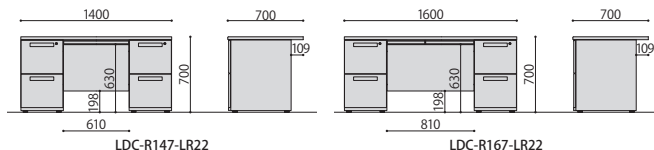

LDC-R147-LR22

LDC-R167-LR22