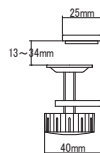

### ■カラーサンプル

BL：ブルー

取り付け金具  
パネル端から金具端まで  
35mm

13mm～34mm 厚の  
天板に取り付け可能  
です。

フェルトトップパネル 固定型	価格(税抜)	サイズ(mm)	梱包寸数	梱包重量	完組
KFP-1000	20,000円	W1000×D25×H350	0.9才	2.8kg	
KFP-1200	21,000円	W1200×D25×H350	1.0才	3kg	
KFP-1400	27,000円	W1400×D25×H350	1.2才	3.2kg	

仕様／パネル:フェルト(ポリエステル) フレーム:アルミ押出成型品 アルマイト仕上げ 入数:1  
●取付可能な天板厚(13~34mm)

## KAP

高さ 500mm で十分な飛沫防止効果が期待できます。  
透明なアクリルパネルなので空間に開放感を与えます。

13mm～34mm 厚の  
天板に取り付け可能  
です。

クリアトップパネル	価格(税抜)	サイズ(mm)	梱包寸数	梱包重量	完成
KAP-1000	24,000円	W1000×D25×H500	1.2才	4.2kg	
KAP-1200	26,000円	W1200×D25×H500	1.5才	5kg	
KAP-1400	28,000円	W1400×D25×H500	1.7才	5.8kg	

仕様／パネル:アクリル樹脂(t3.0mm) フレーム:アルミ押出成型品 入数:1(1個口)  
●取付可能な天板厚(13~34mm)