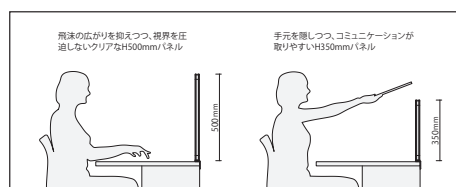

KAP

高さ 500mm で十分な飛沫防止効果が期待できます。
透明なアクリルパネルなので空間に開放感を与えます。

13mm～34mm 厚の
天板に取り付け可能
です。

クリアトップパネル	価格(税抜)	サイズ(mm)	梱包寸数	梱包重量	完成
KAP-1000	24,000円	W1000×D25×H500	1.2才	4.2kg	
KAP-1200	26,000円	W1200×D25×H500	1.5才	5kg	
KAP-1400	28,000円	W1400×D25×H500	1.7才	5.8kg	

仕様／パネル:アクリル樹脂(t3.0mm) フレーム:アルミ押出成型品 入数:1(1個口)
●取付可能な天板厚(13~34mm)