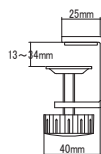

## KFP

パネルはピンがささりやすいフェルト素材を採用。  
高さは 350mm で程よく視線を遮り、圧迫感を与えません。

### ■カラーサンプル

BL：ブルー

取り付け金具  
パネル端から金具端まで  
35mm

13mm～34mm 厚の  
天板に取り付け可能  
です。

フェルトトップパネル 固定型	価格(税抜)	サイズ(mm)	梱包寸数	梱包重量	完組
KFP-1000	20,000円	W1000×D25×H350	0.9才	2.8kg	
KFP-1200	21,000円	W1200×D25×H350	1.0才	3kg	
KFP-1400	27,000円	W1400×D25×H350	1.2才	3.2kg	

仕様／パネル:フェルト(ポリエステル) フレーム:アルミ押出成型品 アルマイト仕上げ 入数:1  
●取付可能な天板厚(13~34mm)

仕様／パネル:アクリル樹脂(t3.0mm) フレーム:アルミ押出成型品 入数:1(1個口)  
●取付可能な天板厚(13~34mm)