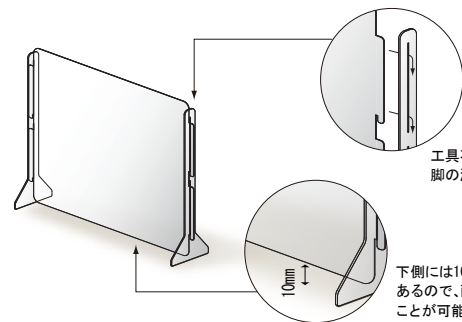

デスクトップパネル

LDC-TP

天板に追従して昇降します。姿勢が変わっても、周囲からの視線を遮り続けます。

机上面 H330

手元はしっかり隠しつつも、顔を上げれば対面のワーカーとのコミュニケーションが可能です。

取付け可能デスク

13mm~34mm厚の天板に取り付け可能です。

LDC-TP1270 (BL)

LDC-TP1270 (GR)

組立

トップパネル	価格(税抜)	サイズ(mm)	梱包才数	梱包重量
LDC-TP1270	29,000円	W1200×D25×H700	2.0才	8kg

仕様/パネル:ペーパーハニカム 表面布張り フレーム:アルミ押出成型品 アルマイト仕上げ 入数:1
 ●取付け可能な天板厚(13~34mm) ●パネル取り付け後、天板上からパネル上までH330mmになります。

アクリルトップパネル

ACS

ACS-900

工具不要の簡単組立
脚の溝にはめ込むだけ。

下側には10mmの隙間があるので、配線類を通すことが可能です。

完組

アクリルスクリーン	価格(税抜)	サイズ(mm)	梱包才数	梱包重量
ACS-900	32,000円	W900×D200×H800	1.4才	4kg

仕様/パネル:アクリル樹脂(t1.8mm) 脚:アクリル樹脂(t4.8mm) 入数:1

KVP

KVP-60

KVP-90

ワンタッチ連結可能

組立

飛沫防止パネル	価格(税抜)	サイズ(mm)	梱包才数	梱包重量
KVP-60	27,000円	W660×D70×H700	3.4才	13.2kg
KVP-90	30,000円	W960×D70×H700	5.0才	17.4kg

仕様/パネル:PET透明(t1.0mm) フレーム:スチール(φ12.7mm) ベース:スチール 入数:5(1個口)
 ●連結可能 ●任意角度調整可能