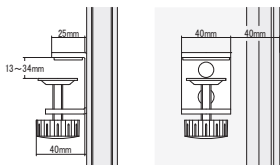

デスクトップパネル

LDC-TP

天板に追従して昇降します。姿勢が変わっても、周囲からの視線を遮り続けます。

机上面 H330

手元はしっかり隠しつつも、顔を上げれば対面のワーカーとのコミュニケーションが可能です。

取付け可能デスク

13mm~34mm厚の天板に取り付け可能です。

LDC-TP1270 (BL)

LDC-TP1270 (GR)

組立

トップパネル	価格(税抜)	サイズ(mm)	梱包才数	梱包重量
LDC-TP1270	29,000円	W1200×D25×H700	2.0才	8kg

仕様/パネル:ペーパーハニカム 表面布張り フレーム:アルミ押出成型品 アルマイト仕上げ 入数:1
 ●取付け可能な天板厚(13~34mm) ●パネル取り付け後、天板上からパネル上までH330mmになります。

アクリルトップパネル

ACS

ACS-900

工具不要の簡単組立
脚の溝にはめ込むだけ。

下側には10mmの隙間があるので、配線類を通すことが可能です。

完組

アクリルスクリーン	価格(税抜)	サイズ(mm)	梱包才数	梱包重量
ACS-900	32,000円	W900×D200×H800	1.4才	4kg

仕様/パネル:アクリル樹脂(t1.8mm) 脚:アクリル樹脂(t4.8mm) 入数:1

KVP

KVP-60

KVP-90

ワンタッチ連結可能

組立

飛沫防止パネル	価格(税抜)	サイズ(mm)	梱包才数	梱包重量
KVP-60	27,000円	W660×D70×H700	3.4才	13.2kg
KVP-90	30,000円	W960×D70×H700	5.0才	17.4kg

仕様/パネル:PET透明(t1.0mm) フレーム:スチール(φ12.7mm) ベース:スチール 入数:5(1個口)
 ●連結可能 ●任意角度調整可能