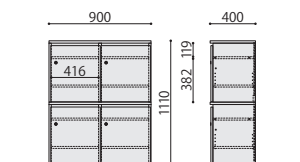

PRO-4B(NA)(ネームプレート付)

PRO-4W(NA)(ネームプレート付)

鍵付

可動棚付き(30mmピッチ)

収納例1

収納例2

収納例3

天板活用法

木製パーソナルロッカー	価格(税抜)	サイズ(mm)	梱包才数	梱包重量
PRO-4W	92,000円	W900×D400×H1110	5.3才	41kg
PRO-4B	92,000円	W900×D400×H1110	5.3才	41kg

仕様 / 天板: ポリエステル化粧板 フラッシュ加工 本体: パーティクルボード プリント紙化粧板貼り 扉: パーティクルボード プリント紙化粧板貼り  
入数: 1(2個口) ●鍵付(各2個) ●ネームプレート付 ●可動棚4枚付 ●アジャスター付 ●背面化粧板貼り