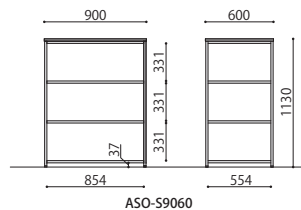

WH: ホワイト

SGR: ストーングレー

NEW

奥行 600mm と 450mm のバリエーション。

600mm タイプはディスプレイ棚として、450mm タイプは空間を間仕切るレイアウトに最適です。

600mm

ASO-S9060W (NA)

ASO-S9060W (WH)

ASO-S9060B (MAK)

ASO-S9060B (SGR)

シェルフ	価格(税抜)	サイズ(mm)	梱包才数	梱包重量
ASO-S9060B	126,000円	W900×D600×H1130	5.7才	47.2kg
ASO-S9060W	126,000円	W900×D600×H1130	5.7才	47.2kg

仕様 / 天板: 抗ウイルスメラミン化粧板 (t20mm) 抗ウイルスABSエッジ (SGRは通常ABS) 天板裏: 抗ウイルスパッカー 棚板: 抗ウイルスメラミン化粧板 (t17mm)
脚: スチール 粉体塗装 (B・ブラック、W・ホワイト) 入数: 1 (3個口)

ASO-S9060

450mm

ASO-S9045B (NA)

ASO-S9045B (WH)

ASO-S9045W (SGR)

ASO-S9045W (BR)

シェルフ	価格(税抜)	サイズ(mm)	梱包才数	梱包重量
ASO-S9045B	101,000円	W900×D450×H1130	4.0才	40.5kg
ASO-S9045W	101,000円	W900×D450×H1130	4.0才	40.5kg