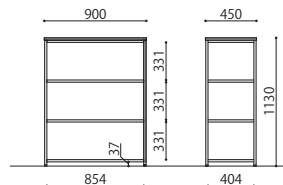

WH: ホワイト

SGR: ストーングレー

NEW

奥行 600mm と 450mm のバリエーション。

600mm タイプはディスプレイ棚として、450mm タイプは空間を間仕切るレイアウトに最適です。

600mm

ASO-S9060W (NA)

ASO-S9060W (WH)

ASO-S9060B (MAK)

ASO-S9060B (SGR)

シェルフ	価格(税抜)	サイズ(mm)	梱包才数	梱包重量
ASO-S9060B	126,000円	W900×D600×H1130	5.7才	47.2kg
ASO-S9060W	126,000円	W900×D600×H1130	5.7才	47.2kg

仕様 / 天板: 抗ウイルスメラミン化粧板 (t20mm) 抗ウイルスABSエッジ (SGRは通常ABS) 天板裏: 抗ウイルスパッカー 棚板: 抗ウイルスメラミン化粧板 (t17mm)
脚: スチール 粉体塗装 (B・ブラック、W・ホワイト) 入数: 1 (3個口)

ASO-S9060

450mm

ASO-S9045B (NA)

ASO-S9045B (WH)

ASO-S9045W (SGR)

ASO-S9045W (BR)

シェルフ	価格(税抜)	サイズ(mm)	梱包才数	梱包重量
ASO-S9045B	101,000円	W900×D450×H1130	4.0才	40.5kg
ASO-S9045W	101,000円	W900×D450×H1130	4.0才	40.5kg

仕様 / 天板: 抗ウイルスメラミン化粧板 (t20mm) 抗ウイルスABSエッジ (SGRは通常ABS) 天板裏: 抗ウイルスパッカー 棚板: 抗ウイルスメラミン化粧板 (t17mm)
脚: スチール 粉体塗装 (B・ブラック、W・ホワイト) 入数: 1 (3個口)

ASO-S9045