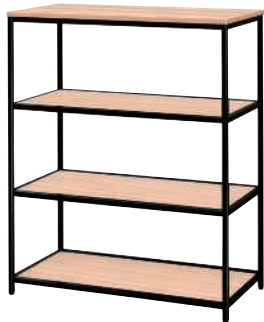

ASO-S9060B (NA)

チェア
ALES-HP-NA-FMS-B
P.115
チェア
ALES-HP-BR-FBL-B
P.115

ASO-S9045B (BR)

シェルフ

■ SOCIA シリーズ天板カラーサンプル

BR: ブラウン

MAK: ミディアムオーク

NA: ナチュラル

WH: ホワイト

SGR: ストーングレー

NEW

奥行 600mm と 450mm のバリエーション。

600mm タイプはディスプレイ棚として、450mm タイプは空間を間仕切るレイアウトに最適です。

600mm

ASO-S9060W (NA)

ASO-S9060W (WH)

ASO-S9060B (MAK)

ASO-S9060B (SGR)

シェルフ	価格(税抜)	サイズ(mm)	梱包才数	梱包重量
ASO-S9060B	126,000円	W900×D600×H1130	5.7才	47.2kg
ASO-S9060W	126,000円	W900×D600×H1130	5.7才	47.2kg

仕様 / 天板: 抗ウイルスメラミン化粧板 (t20mm) 抗ウイルスABSエッジ (SGRは通常ABS) 天板裏: 抗ウイルスパッカー 棚板: 抗ウイルスメラミン化粧板 (t17mm)
脚: スチール 粉体塗装 (B・ブラック、W・ホワイト) 入数: 1 (3個口)

ASO-S9060

450mm

ASO-S9045B (NA)

ASO-S9045B (WH)

ASO-S9045W (SGR)

ASO-S9045W (BR)

シェルフ	価格(税抜)	サイズ(mm)	梱包才数	梱包重量
ASO-S9045B	101,000円	W900×D450×H1130	4.0才	40.5kg
ASO-S9045W	101,000円	W900×D450×H1130	4.0才	40.5kg