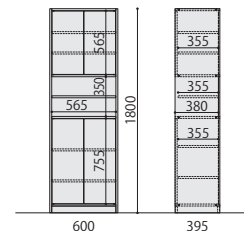

SDP

扉はマグネットラッチ機構で簡単開閉。
可動棚 5 枚付。収納物に合わせた高さに調整可能。

食器棚	価格(税抜)	サイズ(mm)	梱包才数	梱包重量
SDP-1800	49,000円	W600×D395×H1800	▲4.4才	▲33.6kg

仕様/パーティクルボード プリント紙化粧板貼り 入数:1 ●可動棚5枚付

マグネットラッチ機構
扉の表面を軽く押すだけでスムーズに開閉が可能。扉の内側にマグネットがついており、磁力で扉を固定します。

棚板調節
棚板は 30mm ピッチで調整が可能です。

転倒防止補助バンド
付属の樹脂バンドで食器棚と壁面を固定でき、転倒防止対策。

SDP-1800