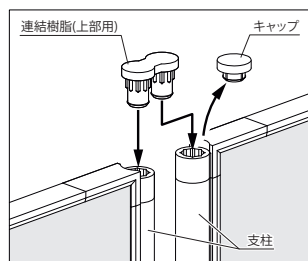

パネルの工具レス連結

上部用と下部用の連結樹脂セットで簡単に連結できます。

※脚部組み付け時の高さは、アジャスター仕様が+41mm、キャスター仕様は+86mmになります。