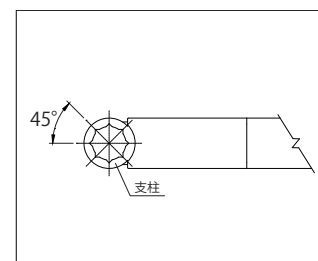

パネルの工具レス連結

上部用と下部用の連結樹脂セットで簡単に連結できます。

※脚部組み付け時の高さは、アジャスター仕様が+41mm、キャスター仕様は+86mmになります。