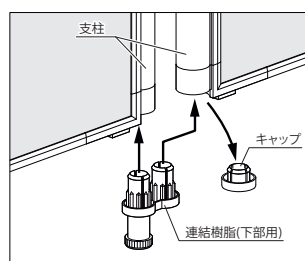

パネルの工具レス連結

上部用と下部用の連結樹脂セットで簡単に連結できます。

※脚部組み付け時の高さは、アジャスター仕様が+41mm、キャスター仕様は+86mmになります。