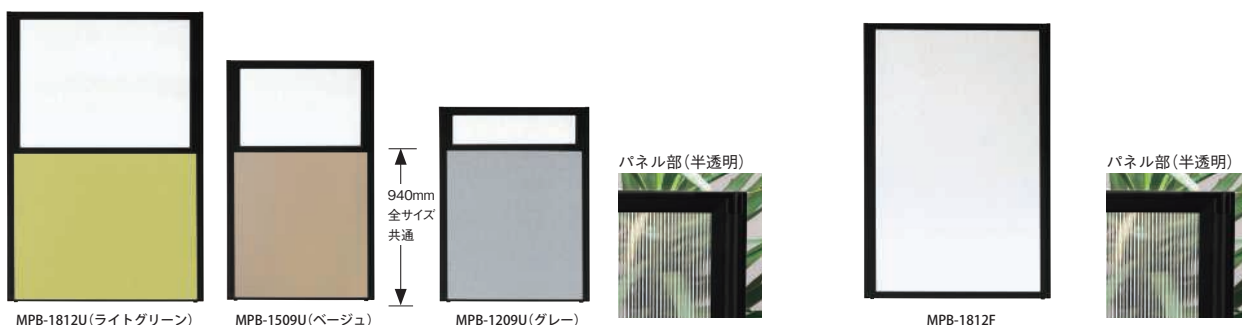

ポリカーボネイト

MPB-1812U(ライトグリーン)   MPB-1509U(ベージュ)   MPB-1209U(グレー)

NEW 完成

パネルU (上半透明)	価格(税抜)	サイズ(mm)	梱包才数	梱包重量
MPB-1812U	129,000円	W1200×H1765	^3.6才	11kg
MPB-1809U	100,000円	W900×H1765	^2.7才	8kg
MPB-1512U	102,000円	W1200×H1465	^3.0才	10kg
MPB-1509U	97,000円	W900×H1465	2.3才	7kg
MPB-1212U	90,000円	W1200×H1165	2.4才	8kg
MPB-1209U	78,000円	W900×H1165	1.8才	5kg

仕様/パネル:フラッシュ合板 表面布張り(ナチュラルは強化紙) パネル枠:塩ビ成型品
パネル透明部:ポリカーボネイト (t6mm) パネル厚:30mm 入数:1 ※ピン・マグネット使用できません。
※上部透明部分の大きさはパネルサイズによってそれぞれ異なります。

NEW 完成

パネルF (全面透明)	価格(税抜)	サイズ(mm)	梱包才数	梱包重量
MPB-1812F	129,000円	W1200×H1765	^3.6才	11kg
MPB-1809F	107,000円	W900×H1765	^2.7才	7kg
MPB-1512F	114,000円	W1200×H1465	^3.0才	8kg
MPB-1509F	96,000円	W900×H1465	2.3才	6kg
MPB-1212F	100,000円	W1200×H1165	2.4才	7kg
MPB-1209F	87,000円	W900×H1165	1.8才	5kg

仕様/パネル枠:塩ビ成型品 パネル透明部:ポリカーボネイト (t6mm) パネル厚:30mm 入数:1