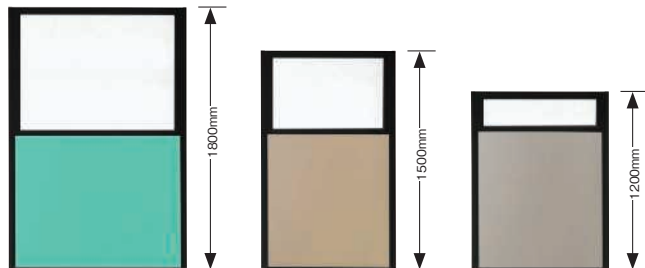

仕様/パネル:フラッシュ合板 表面布張り パネル枠:塩ビ成型品 パネル厚:30mm 入数:1
※ピン・マグネット使用できません。

アクリル H1800・H1500

MPB-1509UARB(グリーン)+MPB-F×2

MPB-1509UARB(グレー)+MPB-F×2

NEW 完成

パネルU (上部透明)	価格(税抜)	サイズ(mm)	梱包才数	梱包重量
MPB-1809UARB	115,000円	W900×H1765	^2.7才	10kg
MPB-1509UARB	103,000円	W900×H1465	2.3才	8kg

仕様/パネル:フラッシュ合板 表面布張り パネル枠:塩ビ成型品 パネル透明部:アクリル (11.8mm) パネル厚:30mm 入数:1 ※ピン・マグネット使用できません。 ※上部透明部分の大きさはパネルサイズによって異なります。

ポリカーボネイト

H1800 H1500 H1200

MPB-1812UB(グリーン) MPB-1509UB(ベージュ) MPB-1209UB(グレー)

NEW 完成

パネルU (上部半透明)	価格(税抜)	サイズ(mm)	梱包才数	梱包重量
MPB-1812UB	129,000円	W1200×H1765	^3.6才	11kg
MPB-1809UB	103,000円	W900×H1765	^2.7才	8kg
MPB-1512UB	105,000円	W1200×H1465	^3.0才	10kg
MPB-1509UB	100,000円	W900×H1465	2.3才	7kg
MPB-1212UB	92,000円	W1200×H1165	2.4才	8kg
MPB-1209UB	81,000円	W900×H1165	1.8才	5kg

仕様/パネル:フラッシュ合板 表面布張り パネル枠:塩ビ成型品 パネル透明部:ポリカーボネイト (16mm) パネル厚:30mm 入数:1 ※ピン・マグネット使用できません。 ※上部透明部分の大きさはパネルサイズによって異なります。

MPB-1212F

NEW 完成

パネルF (全面半透明)	価格(税抜)	サイズ(mm)	梱包才数	梱包重量
MPB-1812F	129,000円	W1200×H1765	^3.6才	11kg
MPB-1809F	107,000円	W900×H1765	^2.7才	7kg
MPB-1512F	114,000円	W1200×H1465	^3.0才	8kg
MPB-1509F	96,000円	W900×H1465	2.3才	6kg
MPB-1212F	100,000円	W1200×H1165	2.4才	7kg
MPB-1209F	87,000円	W900×H1165	1.8才	5kg

仕様/パネル枠:塩ビ成型品 パネル透明部:ポリカーボネイト (16mm) パネル厚:30mm 入数:1