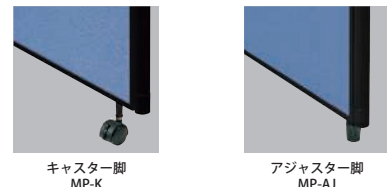

| 簡易固定連結樹脂セット | 価格(税抜) | サイズ(mm) |
|-------------|--------|---|
| MPB-2J | 3,000円 | 上部用:W61×D30×H46.2/下部用:W61×D30×H87.2 |
| MPB-3J | 4,000円 | 上部用:W61×D61×H46.2/下部用:W61×D61×H87.2 |
| MPB-4J | 5,000円 | 上部用:W83.7×D61×H46.2/下部用:W83.7×D61×H87.2 |

仕様/本体:樹脂成型品 入数:1 ●角度45°ピッチで設定可能

安定脚

NEW 完成

| 安定脚 | 価格(税抜) | サイズ(mm) |
|--------|--------|----------|
| MPB-FK | 6,500円 | W420×H83 |
| MPB-F | 5,500円 | W420×H37 |

仕様/本体:アルミダイカスト 入数:1 ●ストッパー付1個、ストッパー無1個

キャスター脚/アジャスター脚

完成

| キャスター脚/アジャスター脚 | 価格(税抜) | サイズ(mm) |
|----------------|--------|---------|
| MP-K | 2,500円 | H86 |
| MP-AJ | 800円 | H35 |

仕様/本体:樹脂成型品 入数:1 ※パネル1枚のみでのご使用はできません。 ●ストッパー付

可動連結

NEW 完成

| 可動連結セット(2方向) | 価格(税抜) | サイズ(mm) | 梱包重量 |
|--------------|---------|-----------|-------|
| MPB-JK18 | 13,500円 | W12×H1761 | 3kg |
| MPB-JK15 | 13,000円 | W12×H1461 | 2kg |
| MPB-JK12 | 10,000円 | W12×H1161 | 1.5kg |