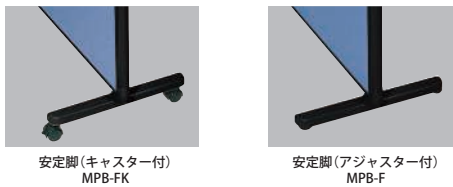

■セット例②

| | |
|----------------|------------|
| MPB-1812A | 77,000円×1 |
| MPB-1809F | 107,000円×1 |
| MPB-JK18 | 13,500円×1 |
| MPB-FK | 6,500円×2 |
| MP-K | 2,500円×1 |
| 合計213,000円(税別) | |

2方向連結

3方向連結

4方向連結

NEW 完成

| 簡易固定連結樹脂セット | 価格(税抜) | サイズ(mm) |
|-------------|--------|---|
| MPB-2J | 3,000円 | 上部用:W61×D30×H46.2/下部用:W61×D30×H87.2 |
| MPB-3J | 4,000円 | 上部用:W61×D61×H46.2/下部用:W61×D61×H87.2 |
| MPB-4J | 5,000円 | 上部用:W83.7×D61×H46.2/下部用:W83.7×D61×H87.2 |

仕様/本体:樹脂成型品 入数:1 ●角度45°ピッチで設定可能

安定脚

NEW 完成

| 安定脚 | 価格(税抜) | サイズ(mm) |
|--------|--------|----------|
| MPB-FK | 6,500円 | W420×H83 |
| MPB-F | 5,500円 | W420×H37 |

仕様/本体:アルミダイカスト 入数:1 ●ストッパー付1個、ストッパー無1個

キャスター脚/アジャスター脚