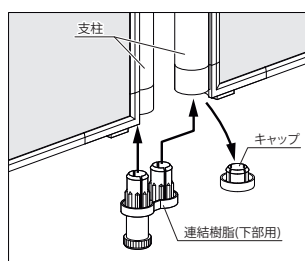

## パネルの工具レス連結

上部用と下部用の連結樹脂セットで簡単に連結できます。

※脚部組み付け時の高さは、アジャスター仕様が+41mm、キャスター仕様が+86mmになります。

SOCIA

チェア

デスク・収納

パーティション

テーブル