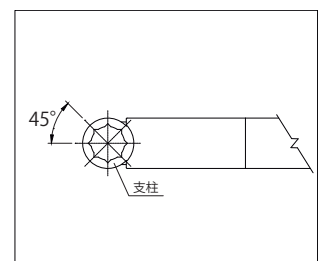

## パネルの工具レス連結

上部用と下部用の連結樹脂セットで簡単に連結できます。

※脚部組み付け時の高さは、アジャスター仕様が+41mm、キャスター仕様が+86mmになります。

SOCIA

チェア

デスク・収納

パーティション

テーブル