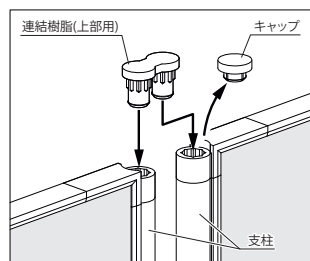

## パネルの工具レス連結

上部用と下部用の連結樹脂セットで簡単に連結できます。

※脚部組み付け時の高さは、アジャスター仕様が+41mm、キャスター仕様が+86mmになります。

SOCIA

チェア

デスク・収納

パーティション

テーブル