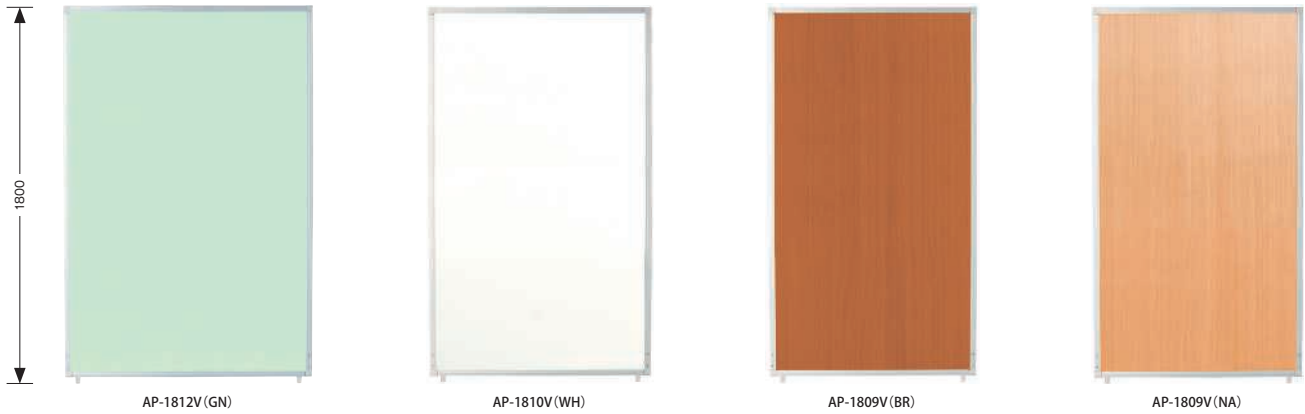

AP-Vシリーズ

H1800mm

完成

抗ウイルスパーティション	価格(税抜)	サイズ(mm)	梱包才数	梱包重量
AP-1812V	111,800円	W1200×D25×H1800	^3.3才	17.4kg
AP-1810V	109,700円	W1000×D25×H1800	^3.2才	15kg
AP-1809V	101,600円	W900×D25×H1800	^2.5才	14.4kg

仕様/パネル:ペーパーハニカム 表面抗ウイルスメラミン化粧板 フレーム:アルミ押出成型品 アルマイト仕上げ
パネル厚:18mm 入数:1