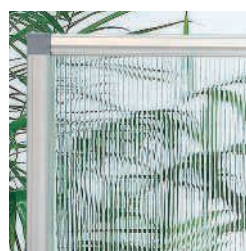

PSA/PSB シリーズ

■カラーサンプル (合成皮革)

■カラーサンプル (防災加工布)

ポリカーボネイト

パネル部 (半透明)

床面からパネルまでの高さは 30mm です。