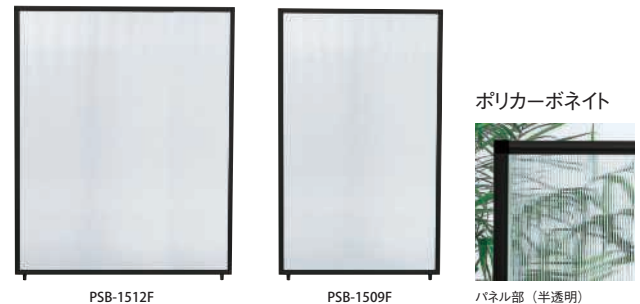

ポリカーボネイト H1500mm

PSB-1512F

PSB-1509F

ポリカーボネイト

パネル部 (半透明)

NEW 完成

全面透明パネル	価格(税抜)	サイズ(mm)	梱包才数	梱包重量
PSB-1512F	90,000円	W1200×D25×H1500	^2.7才	10.2kg
PSB-1509F	71,000円	W900×D25×H1500	2.1才	6kg

仕様/フレーム:アルミ押出成型品 アルマイト仕上げ パネル透明部:ポリカーボネイト (t6 mm) 入数:1