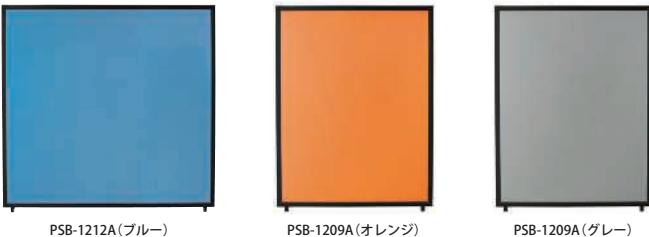

## H1500mm

PSB-1512A (PBJ)

PSB-1510A (PBL)

PSB-1509A (PGN)

**NEW 完成**  

アルミパーティション	価格(税抜)	サイズ(mm)	梱包才数	梱包重量
PSB-1512A	67,000円	W1200×D25×H1500	^2.7才	10.2kg
PSB-1510A	64,000円	W1000×D25×H1500	2.6才	10kg
PSB-1509A	60,000円	W900×D25×H1500	2.1才	7.9kg
PSB-1507A	57,000円	W700×D25×H1500	2.0才	7.7kg

仕様/パネル:ペーパーハニカム 表面布張り・パネル:ペーパーハニカム 表面PVC張り  
フレーム:アルミ押出成型品 アルマイト仕上げ パネル厚:18mm 入数:1

## H1200mm

PSB-1212A (ブルー)

PSB-1209A (オレンジ)

PSB-1209A (グレー)

**NEW 完成**  

アルミパーティション	価格(税抜)	サイズ(mm)	梱包才数	梱包重量
PSB-1212A	59,000円	W1200×D25×H1200	2.2才	8.3kg
PSB-1210A	56,000円	W1000×D25×H1200	2.1才	8.1kg
PSB-1209A	53,000円	W900×D25×H1200	1.7才	6.8kg
PSB-1207A	48,300円	W700×D25×H1200	1.6才	6.6kg