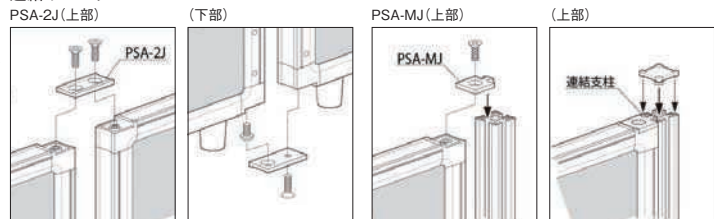

連結イメージ

完成

安定脚	価格(税抜)	サイズ(mm)	梱包才数	梱包重量
TPA-RF	4,700円	W32×D400×H162	0.1才	1.1kg
仕様/本体:スチール 粉体塗装(ブラック) 入数:1				

組立

キャスター脚	価格(税抜)	サイズ(mm)	梱包才数	梱包重量
TPA-FK	5,100円	W32×D400×H185	0.1才	1.1kg
仕様/本体:スチール 粉体塗装(ブラック) キャスター:樹脂成型品(ストッパー付1個、ストッパー無1個) 入数:1 ●キャスター仕様の場合、パネル高が40mm高くなります。