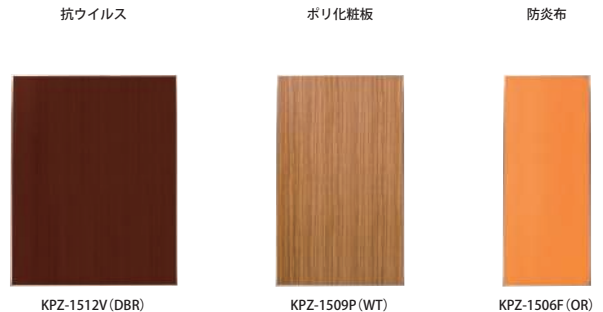

H1500

KPZ-1512V (DBR)

KPZ-1509P (WT)

システムパーティション	価格(税抜)	サイズ(mm)	梱包才数	梱包重量
KPZ-1512F	89,000円	W1200×D35×H1500	^3.8才	12.8kg
KPZ-1512P(BR/NA/WT)	126,000円	W1200×D35×H1500	^3.8才	12.8kg
KPZ-1512P(IV)	93,000円	W1200×D35×H1500	^3.8才	12.8kg
KPZ-1512V	135,000円	W1200×D35×H1500	^3.8才	12.8kg
KPZ-1509F	84,000円	W900×D35×H1500	2.8才	10.1kg
KPZ-1509P(BR/NA/WT)	91,000円	W900×D35×H1500	2.8才	10.1kg
KPZ-1509P(IV)	75,000円	W900×D35×H1500	2.8才	10.1kg
KPZ-1509V	103,000円	W900×D35×H1500	2.8才	10.1kg
KPZ-1506F	65,000円	W600×D35×H1500	1.9才	7.4kg
KPZ-1506P(BR/NA/WT)	82,000円	W600×D35×H1500	1.9才	7.4kg
KPZ-1506P(IV)	66,000円	W600×D35×H1500	1.9才	7.4kg
KPZ-1506V	87,000円	W600×D35×H1500	1.9才	7.4kg

仕様/パネル枠:アルミ パネル:F/布、P/ポリエステル化粧板、V/抗ウイルスメラミン化粧板 入数:1

SOCIA
チェア
デスク・収納
パーティション
テーブル
レセプション
ロビー
エクステリア
アクセサリー
木工
福祉
幼保
レンタル・リース