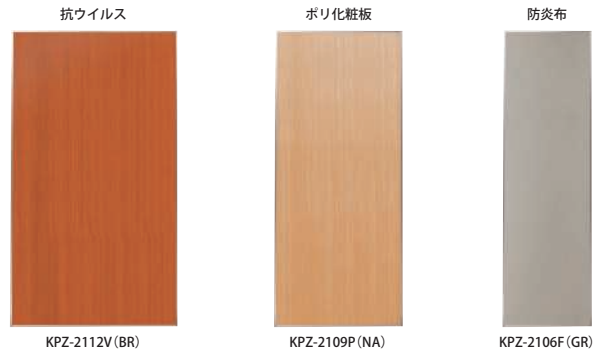

仕様/パネル枠:アルミ パネル:F/布、P/ポリエステル化粧板、V/抗ウイルスメラミン化粧板 入数:1

KPZ説明(直線連結)

KPZ説明(L型連結)

KPZ説明(3方向連結)

KPZ説明(4方向連結)

パネル H2100

KPZ-2112V (BR)

KPZ-2109P (NA)