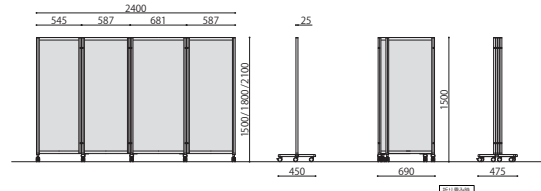

4連

H2100

KPV-21-4P (NA)

H1800

KPV-18-4V (BR)

H1500

KPV-15-4F (GN)

| パーティション4連 | 価格(税抜) | サイズ(mm) | 梱包才数 | 梱包重量 |
|---------------|----------|------------------|--------|---------|
| KPV-21-4V | 369,000円 | W2400×D450×H2100 | ^10.5才 | 38.3kg |
| KPV-21-4P | 325,000円 | W2400×D450×H2100 | ^10.5才 | 38.3kg |
| KPV-21-4P(IV) | 256,000円 | W2400×D450×H2100 | ^10.5才 | 38.3kg |
| KPV-21-4F | 294,000円 | W2400×D450×H2100 | ^10.5才 | 38.3kg |
| KPV-18-4V | 352,000円 | W2400×D450×H1800 | ^9.2才 | ^33.2kg |
| KPV-18-4P | 289,000円 | W2400×D450×H1800 | ^9.2才 | ^33.2kg |
| KPV-18-4P(IV) | 248,000円 | W2400×D450×H1800 | ^9.2才 | ^33.2kg |
| KPV-18-4F | 280,000円 | W2400×D450×H1800 | ^9.2才 | ^33.2kg |

| パーティション4連 | 価格(税抜) | サイズ(mm) | 梱包才数 | 梱包重量 |
|---------------|----------|------------------|-------|--------|
| KPV-15-4V | 352,000円 | W2400×D450×H1500 | ^7.9才 | 28.2kg |
| KPV-15-4P | 289,000円 | W2400×D450×H1500 | ^7.9才 | 28.2kg |
| KPV-15-4P(IV) | 249,000円 | W2400×D450×H1500 | ^7.9才 | 28.2kg |
| KPV-15-4F | 267,000円 | W2400×D450×H1500 | ^7.9才 | 28.2kg |

仕様/パネル:F/布、P/ポリエステル化粧板、V/抗ウイルスメラミン化粧板 パネル枠:アルミ
脚:スチール メラミン焼付塗装(シルバー) 入数:1 ●折畳時:W681×D450×H1500
●キャスター:φ50mm ストッパー付

仕様/パネル:F/布、P/ポリエステル化粧板、V/抗ウイルスメラミン化粧板 パネル枠:アルミ
脚:スチール メラミン焼付塗装(シルバー) 入数:1 ●折畳時:21/W618×D450×H2100、
18/W618×D450×H1800 ●キャスター:φ50mm ストッパー付