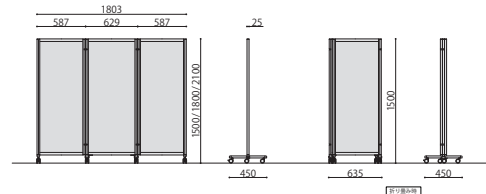

3連

H2100

KPV-21-3P (IV)

H1800

KPV-18-3V (MAK)

H1500

KPV-15-3F (BL)

| パーティション3連 | 価格(税抜) | サイズ(mm) | 梱包才数 | 梱包重量 |
|---------------|----------|------------------|-------|------|
| KPV-21-3V | 273,000円 | W1803×D450×H2100 | ^7.8才 | 29kg |
| KPV-21-3P | 234,000円 | W1803×D450×H2100 | ^7.8才 | 29kg |
| KPV-21-3P(IV) | 192,000円 | W1803×D450×H2100 | ^7.8才 | 29kg |
| KPV-21-3F | 221,000円 | W1803×D450×H2100 | ^7.8才 | 29kg |
| KPV-18-3V | 263,000円 | W1803×D450×H1800 | 6.8才 | 26kg |
| KPV-18-3P | 210,000円 | W1803×D450×H1800 | 6.8才 | 26kg |
| KPV-18-3P(IV) | 184,000円 | W1803×D450×H1800 | 6.8才 | 26kg |
| KPV-18-3F | 204,000円 | W1803×D450×H1800 | 6.8才 | 26kg |

| パーティション3連 | 価格(税抜) | サイズ(mm) | 梱包才数 | 梱包重量 |
|---------------|----------|------------------|------|--------|
| KPV-15-3V | 259,000円 | W1803×D450×H1500 | 5.9才 | 21.9kg |
| KPV-15-3P | 210,000円 | W1803×D450×H1500 | 5.9才 | 21.9kg |
| KPV-15-3P(IV) | 184,000円 | W1803×D450×H1500 | 5.9才 | 21.9kg |
| KPV-15-3F | 198,000円 | W1803×D450×H1500 | 5.9才 | 21.9kg |

仕様/パネル:F/布、P/ポリエステル化粧板、V/抗ウイルスメラミン化粧板 パネル枠:アルミ
脚:スチール メラミン焼付塗装(シルバー) 入数:1 ●折畳時:W629×D450×H1500
●キャスター:φ50mm ストッパー付

仕様/パネル:F/布、P/ポリエステル化粧板、V/抗ウイルスメラミン化粧板 パネル枠:アルミ
脚:スチール メラミン焼付塗装(シルバー) 入数:1 ●折畳時:21/W629×D450×H2100、
18/W629×D450×H1800 ●キャスター:φ50mm ストッパー付

| パーティション4連 | 価格(税抜) | サイズ(mm) | 梱包才数 | 梱包重量 |
|---------------|----------|------------------|-------|--------|
| KPV-15-4V | 352,000円 | W2400×D450×H1500 | ^7.9才 | 28.2kg |
| KPV-15-4P | 289,000円 | W2400×D450×H1500 | ^7.9才 | 28.2kg |
| KPV-15-4P(IV) | 249,000円 | W2400×D450×H1500 | ^7.9才 | 28.2kg |
| KPV-15-4F | 267,000円 | W2400×D450×H1500 | ^7.9才 | 28.2kg |