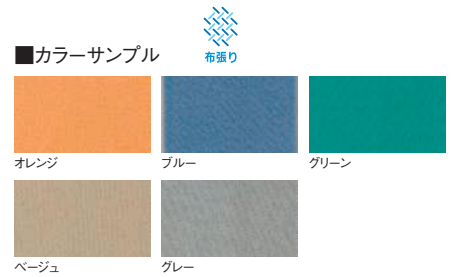

櫛 (布 / 防災布張りタイプ)

折り畳み例

軽量なアルミフレームで設置、移動が簡単に行えます。
折りたたみ式で効率よく収納可能。

布張りタイプ

防災布張りタイプ

櫛-66C(オレンジ)

櫛-66C(ブルー)

櫛-88CB(グリーン)

櫛-88CB(グレー)

櫛-66C(グリーン)

櫛-66C(ベージュ)

櫛-88CB(オレンジ)

櫛-88CB(ベージュ)

三ツ折衝立	価格(税抜)	サイズ(mm)	梱包才数	梱包重量
櫛-88C	154,000円	W1800×D400×H2000	▲6.0才	28.5kg
櫛-66C	138,000円	W1800×D400×H1720	5.3才	25kg

三ツ折衝立	価格(税抜)	サイズ(mm)	梱包才数	梱包重量
櫛-88CB	162,000円	W1800×D400×H2000	▲6.0才	28.5kg
櫛-66CB	144,000円	W1800×D400×H1720	5.3才	25kg

仕様/パネル部:フラッシュ合板 表面布張り パネル枠:アルミ押出成型品 アルマイト仕上げ 脚:アルミダイキャスト 入数:1 88C折畳時:W620×D400×H2000・66C折畳時:W620×D400×H1720
●別注にてストッパー付に変更可能。

仕様/パネル部:フラッシュ合板 表面布張り パネル枠:アルミ押出成型品 アルマイト仕上げ 脚:アルミダイキャスト 入数:1 88CB折畳時:W620×D400×H2000・66CB折畳時:W620×D400×H1720
●別注にてストッパー付に変更可能。