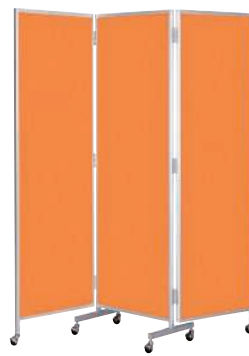

櫛 (布 / 防災布張りタイプ)

折り畳み例

軽量なアルミフレームで設置、移動が簡単に行えます。
折りたたみ式で効率よく収納可能。

布張りタイプ

防災布張りタイプ

櫛-66C(オレンジ)

櫛-66C(ブルー)

櫛-88CB(グリーン)

櫛-88CB(グレー)

櫛-66C(グリーン)

櫛-66C(ベージュ)

櫛-88CB(オレンジ)

櫛-88CB(ベージュ)

三ツ折衝立	価格(税抜)	サイズ(mm)	梱包才数	梱包重量
櫛-88C	154,000円	W1800×D400×H2000	▲6.0才	28.5kg
櫛-66C	138,000円	W1800×D400×H1720	5.3才	25kg

三ツ折衝立	価格(税抜)	サイズ(mm)	梱包才数	梱包重量
櫛-88CB	162,000円	W1800×D400×H2000	▲6.0才	28.5kg
櫛-66CB	144,000円	W1800×D400×H1720	5.3才	25kg

仕様/パネル部:フラッシュ合板 表面布張り パネル枠:アルミ押出成型品 アルマイト仕上げ 脚:アルミダイキャスト 入数:1 88C折畳時:W620×D400×H2000・66C折畳時:W620×D400×H1720
●別注にてストッパー付に変更可能。

仕様/パネル部:フラッシュ合板 表面布張り パネル枠:アルミ押出成型品 アルマイト仕上げ 脚:アルミダイキャスト 入数:1 88CB折畳時:W620×D400×H2000・66CB折畳時:W620×D400×H1720
●別注にてストッパー付に変更可能。