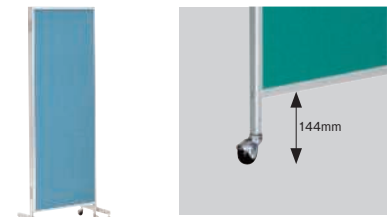

櫛 (布 / 防災布張りタイプ)

折り畳み例

軽量なアルミフレームで設置、移動が簡単に行えます。
折りたたみ式で効率よく収納可能。

布張りタイプ

防災布張りタイプ

櫛-66C(オレンジ)

櫛-66C(ブルー)

櫛-88CB(グリーン)

櫛-88CB(グレー)

櫛-66C(グリーン)

櫛-66C(ベージュ)

櫛-88CB(オレンジ)

櫛-88CB(ベージュ)

三ツ折衝立	価格(税抜)	サイズ(mm)	梱包才数	梱包重量
櫛-88C	154,000円	W1800×D400×H2000	▲6.0才	28.5kg
櫛-66C	138,000円	W1800×D400×H1720	5.3才	25kg

三ツ折衝立	価格(税抜)	サイズ(mm)	梱包才数	梱包重量
櫛-88CB	162,000円	W1800×D400×H2000	▲6.0才	28.5kg
櫛-66CB	144,000円	W1800×D400×H1720	5.3才	25kg

仕様/パネル部:フラッシュ合板 表面布張り パネル枠:アルミ押出成型品 アルマイト仕上げ 脚:アルミダイキャスト 入数:1 88C折畳時:W620×D400×H2000・66C折畳時:W620×D400×H1720
●別注にてストッパー付に変更可能。

仕様/パネル部:フラッシュ合板 表面布張り パネル枠:アルミ押出成型品 アルマイト仕上げ 脚:アルミダイキャスト 入数:1 88CB折畳時:W620×D400×H2000・66CB折畳時:W620×D400×H1720
●別注にてストッパー付に変更可能。