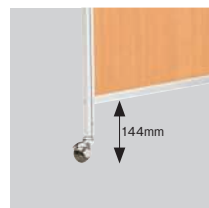

櫛-88(ホワイト)

■ポリ板カラーサンプル

折り畳み例

床面からパネルまでの高さは144mmです。

櫛 (ポリ化粧板タイプ)

櫛-66(ナチュラル)

櫛-66(ウォールナット)

櫛-66(アイボリー)

三ツ折衝立	価格(税抜)	サイズ(mm)	梱包才数	梱包重量
櫛-66(ナチュラル/ウォールナット)	170,000円	W1800×D400×H1720	5.3才	25kg
櫛-66(ホワイト)	151,000円	W1800×D400×H1720	5.3才	25kg
櫛-66(アイボリー)	135,000円	W1800×D400×H1720	5.3才	25kg

仕様/パネル部:ポリエステル化粧板 パネル枠:アルミ押出成型品 アルマイト仕上げ 脚:アルミダイカスト 入数:1
 ●折畳時:W620×D400×H1720 ●別注にてストッパー付に変更可能。

櫛-88(ホワイト)

櫛-88(ナチュラル)

櫛-88(ウォールナット)

三ツ折衝立	価格(税抜)	サイズ(mm)	梱包才数	梱包重量
櫛-88(ナチュラル)	192,000円	W1800×D400×H2000	^6.0才	28.5kg
櫛-88(ウォールナット)	190,000円	W1800×D400×H2000	^6.0才	28.5kg
櫛-88(ホワイト)	168,000円	W1800×D400×H2000	^6.0才	28.5kg
櫛-88(アイボリー)	146,000円	W1800×D400×H2000	^6.0才	28.5kg

仕様/パネル部:ポリエステル化粧板 パネル枠:アルミ押出成型品 アルマイト仕上げ 脚:アルミダイカスト 入数:1 ●折畳時:W620×D400×H2000 ●別注にてストッパー付に変更可能。

SOCIA
 チェア
 デスク・収納
 パーティション
 テーブル
 レセプション
 ロビー
 エクステリア
 アクセサリー
 木工
 福祉
 幼保
 レンタル・リース