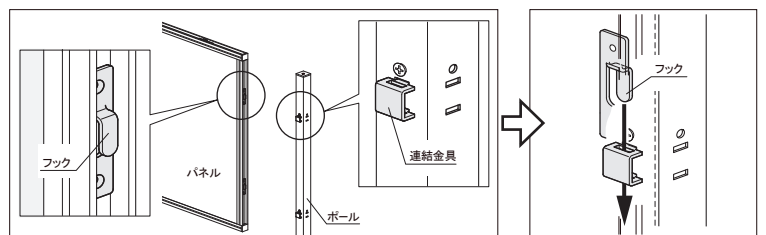

### 取付説明

支柱の組付金具にパネル側のフックを落とし込むことで連結が可能。

両面有孔ボード展示パネル	価格(税抜)	サイズ(mm)	梱包才数	梱包重量
TEY-1809	84,900円	W940×D30×H1815	^2.6才	15kg
TEY-1209	74,200円	W940×D30×H1215	1.7才	10.5kg

仕様/パネル:LVL合板 有孔加工ポリエステル化粧板 枠フレーム:アルミ 入数:1 ●タテでもヨコでもお使いいただけます。 ●φ5mmで25mmピッチ ●フック3本付