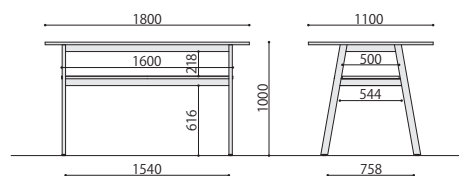

ASO-WH1811B(WH)

配線ホール

ワークテーブル	棚	天板仕様	価格(税抜)	サイズ(mm)	梱包才数	梱包重量
ASO-WH1811B	棚付き	ABS	203,000円	W1800×D1100×H1000	▲15.7才	66.6kg

仕様/天板:抗ウイルスメラミン化粧板(t22mm) フラッシュ加工 抗ウイルスABSエッジ(SGRは通常ABS) 天板裏:抗ウイルスパッカー 脚:スチール粉体塗装(ブラック) 入数:1(4個口)