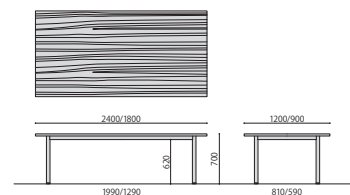

大型会議テーブル

NOTK-2412/1890

NOTK-3612
[角型]

NOTD-2412/1890

NOTD-3612
[楕円型]

NOTF-2412/1890

NOTF-3612
[舟型]

配線ダクト

NOTK-2412(NA)

大型会議テーブル (角型)	棚	天板仕様	価格(税抜)	サイズ(mm)	梱包才数	梱包重量
NOTK-3612			540,000円	W3600×D1200×H700	^17.3才	98kg
NOTK-2412	棚無し	ABS	268,000円	W2400×D1200×H700	11.8才	64kg
NOTK-1890			145,000円	W1800×D900×H700	^6.4才	^36kg

仕様/天板:メラミン化粧板(t30mm)(ABS樹脂巻エッジ) 脚:スチール(φ50mm)クロームメッキ
入数:3612:1(4個口)、2412:1(3個口)、1890:1(1個口) ●3612サイズと2412サイズは天板が2分割仕様になります。

楕円型

NOTD-2412(MAK)

大型会議テーブル (楕円型)	棚	天板仕様	価格(税抜)	サイズ(mm)	梱包才数	梱包重量
NOTD-3612			595,000円	W3600×D1200×H700	^17.3才	94kg
NOTD-2412	棚無し	ABS	294,000円	W2400×D1200×H700	11.8才	59kg
NOTD-1890			161,000円	W1800×D900×H700	^6.4才	^30kg

仕様/天板:メラミン化粧板(t30mm)(ABS樹脂巻エッジ) 脚:スチール(φ50mm)クロームメッキ
入数:3612:1(4個口)、2412:1(3個口)、1890:1(1個口) ●3612サイズと2412サイズは天板が2分割仕様になります。

舟型

NOTF-3612(AK)

大型会議テーブル (舟型)	棚	天板仕様	価格(税抜)	サイズ(mm)	梱包才数	梱包重量
NOTF-3612			595,000円	W3600×D1200×H700	^17.3才	96.2kg
NOTF-2412	棚無し	ABS	294,000円	W2400×D1200×H700	11.8才	61kg
NOTF-1890			161,000円	W1800×D900×H700	^6.4才	^32kg