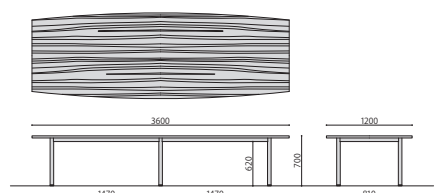

大型会議テーブル

NOTK-2412/1890

NOTK-3612
[角型]

NOTD-2412/1890

NOTD-3612
[楕円型]

NOTF-2412/1890

NOTF-3612
[舟型]

配線ダクト

NOTK-2412(NA)

大型会議テーブル (角型)	棚	天板仕様	価格(税抜)	サイズ(mm)	梱包才数	梱包重量
NOTK-3612			540,000円	W3600×D1200×H700	^17.3才	98kg
NOTK-2412	棚無し	ABS	268,000円	W2400×D1200×H700	11.8才	64kg
NOTK-1890			145,000円	W1800×D900×H700	^6.4才	^36kg

仕様/天板:メラミン化粧板(t30mm)(ABS樹脂巻エッジ) 脚:スチール(φ50mm)クロームメッキ
入数:3612:1(4個口)、2412:1(3個口)、1890:1(1個口) ●3612サイズと2412サイズは天板が2分割仕様になります。

楕円型

NOTD-2412(MAK)

大型会議テーブル (楕円型)	棚	天板仕様	価格(税抜)	サイズ(mm)	梱包才数	梱包重量
NOTD-3612			595,000円	W3600×D1200×H700	^17.3才	94kg
NOTD-2412	棚無し	ABS	294,000円	W2400×D1200×H700	11.8才	59kg
NOTD-1890			161,000円	W1800×D900×H700	^6.4才	^30kg

仕様/天板:メラミン化粧板(t30mm)(ABS樹脂巻エッジ) 脚:スチール(φ50mm)クロームメッキ
入数:3612:1(4個口)、2412:1(3個口)、1890:1(1個口) ●3612サイズと2412サイズは天板が2分割仕様になります。

舟型

NOTF-3612(AK)

大型会議テーブル (舟型)	棚	天板仕様	価格(税抜)	サイズ(mm)	梱包才数	梱包重量
NOTF-3612			595,000円	W3600×D1200×H700	^17.3才	96.2kg
NOTF-2412	棚無し	ABS	294,000円	W2400×D1200×H700	11.8才	61kg
NOTF-1890			161,000円	W1800×D900×H700	^6.4才	^32kg