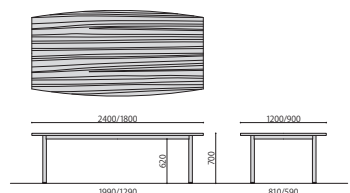

大型会議テーブル

NOTK-2412/1890

NOTK-3612
[角型]

NOTD-2412/1890

NOTD-3612
[楕円型]

NOTF-2412/1890

NOTF-3612
[舟型]

配線ダクト

NOTK-2412(NA)

大型会議テーブル (角型)	棚	天板仕様	価格(税抜)	サイズ(mm)	梱包才数	梱包重量
NOTK-3612			540,000円	W3600×D1200×H700	^17.3才	98kg
NOTK-2412	棚無し	ABS	268,000円	W2400×D1200×H700	11.8才	64kg
NOTK-1890			145,000円	W1800×D900×H700	^6.4才	^36kg

仕様/天板:メラミン化粧板(t30mm)(ABS樹脂巻エッジ) 脚:スチール(φ50mm)クロームメッキ
入数:3612:1(4個口)、2412:1(3個口)、1890:1(1個口) ●3612サイズと2412サイズは天板が2分割仕様になります。

楕円型

NOTD-2412(MAK)

大型会議テーブル (楕円型)	棚	天板仕様	価格(税抜)	サイズ(mm)	梱包才数	梱包重量
NOTD-3612			595,000円	W3600×D1200×H700	^17.3才	94kg
NOTD-2412	棚無し	ABS	294,000円	W2400×D1200×H700	11.8才	59kg
NOTD-1890			161,000円	W1800×D900×H700	^6.4才	^30kg

仕様/天板:メラミン化粧板(t30mm)(ABS樹脂巻エッジ) 脚:スチール(φ50mm)クロームメッキ
入数:3612:1(4個口)、2412:1(3個口)、1890:1(1個口) ●3612サイズと2412サイズは天板が2分割仕様になります。

舟型

NOTF-3612(AK)

大型会議テーブル (舟型)	棚	天板仕様	価格(税抜)	サイズ(mm)	梱包才数	梱包重量
NOTF-3612			595,000円	W3600×D1200×H700	^17.3才	96.2kg
NOTF-2412	棚無し	ABS	294,000円	W2400×D1200×H700	11.8才	61kg
NOTF-1890			161,000円	W1800×D900×H700	^6.4才	^32kg