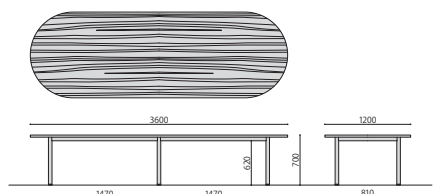

大型会議テーブル

NOTK-2412/1890

NOTK-3612
[角型]

NOTD-2412/1890

NOTD-3612
[楕円型]

NOTF-2412/1890

NOTF-3612
[舟型]

配線ダクト

NOTK-2412(NA)

大型会議テーブル (角型)	棚	天板仕様	価格(税抜)	サイズ(mm)	梱包才数	梱包重量
NOTK-3612			540,000円	W3600×D1200×H700	^17.3才	98kg
NOTK-2412	棚無し	ABS	268,000円	W2400×D1200×H700	11.8才	64kg
NOTK-1890			145,000円	W1800×D900×H700	^6.4才	^36kg

仕様/天板:メラミン化粧板(t30mm)(ABS樹脂巻エッジ) 脚:スチール(φ50mm)クロームメッキ
入数:3612:1(4個口)、2412:1(3個口)、1890:1(1個口) ●3612サイズと2412サイズは天板が2分割仕様になります。

楕円型

NOTD-2412(MAK)

大型会議テーブル (楕円型)	棚	天板仕様	価格(税抜)	サイズ(mm)	梱包才数	梱包重量
NOTD-3612			595,000円	W3600×D1200×H700	^17.3才	94kg
NOTD-2412	棚無し	ABS	294,000円	W2400×D1200×H700	11.8才	59kg
NOTD-1890			161,000円	W1800×D900×H700	^6.4才	^30kg

仕様/天板:メラミン化粧板(t30mm)(ABS樹脂巻エッジ) 脚:スチール(φ50mm)クロームメッキ
入数:3612:1(4個口)、2412:1(3個口)、1890:1(1個口) ●3612サイズと2412サイズは天板が2分割仕様になります。

舟型

NOTF-3612(AK)

大型会議テーブル (舟型)	棚	天板仕様	価格(税抜)	サイズ(mm)	梱包才数	梱包重量
NOTF-3612			595,000円	W3600×D1200×H700	^17.3才	96.2kg
NOTF-2412	棚無し	ABS	294,000円	W2400×D1200×H700	11.8才	61kg
NOTF-1890			161,000円	W1800×D900×H700	^6.4才	^32kg