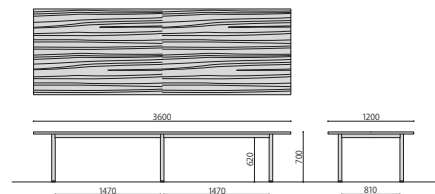

大型会議テーブル

NOTK-2412/1890

NOTK-3612
[角型]

NOTD-2412/1890

NOTD-3612
[楕円型]

NOTF-2412/1890

NOTF-3612
[舟型]

配線ダクト

NOTK-2412(NA)

大型会議テーブル (角型)	棚	天板仕様	価格(税抜)	サイズ(mm)	梱包才数	梱包重量
NOTK-3612			540,000円	W3600×D1200×H700	^17.3才	98kg
NOTK-2412	棚無し	ABS	268,000円	W2400×D1200×H700	11.8才	64kg
NOTK-1890			145,000円	W1800×D900×H700	^6.4才	^36kg

仕様/天板:メラミン化粧板(t30mm)(ABS樹脂巻エッジ) 脚:スチール(φ50mm)クロームメッキ
入数:3612:1(4個口)、2412:1(3個口)、1890:1(1個口) ●3612サイズと2412サイズは天板が2分割仕様になります。

楕円型

NOTD-2412(MAK)

大型会議テーブル (楕円型)	棚	天板仕様	価格(税抜)	サイズ(mm)	梱包才数	梱包重量
NOTD-3612			595,000円	W3600×D1200×H700	^17.3才	94kg
NOTD-2412	棚無し	ABS	294,000円	W2400×D1200×H700	11.8才	59kg
NOTD-1890			161,000円	W1800×D900×H700	^6.4才	^30kg

仕様/天板:メラミン化粧板(t30mm)(ABS樹脂巻エッジ) 脚:スチール(φ50mm)クロームメッキ
入数:3612:1(4個口)、2412:1(3個口)、1890:1(1個口) ●3612サイズと2412サイズは天板が2分割仕様になります。

舟型

NOTF-3612(AK)

大型会議テーブル (舟型)	棚	天板仕様	価格(税抜)	サイズ(mm)	梱包才数	梱包重量
NOTF-3612			595,000円	W3600×D1200×H700	^17.3才	96.2kg
NOTF-2412	棚無し	ABS	294,000円	W2400×D1200×H700	11.8才	61kg
NOTF-1890			161,000円	W1800×D900×H700	^6.4才	^32kg