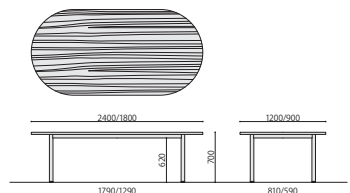

大型会議テーブル

NOTK-2412/1890

NOTK-3612
[角型]

NOTD-2412/1890

NOTD-3612
[楕円型]

NOTF-2412/1890

NOTF-3612
[舟型]

配線ダクト

NOTK-2412(NA)

大型会議テーブル (角型)	棚	天板仕様	価格(税抜)	サイズ(mm)	梱包才数	梱包重量
NOTK-3612			540,000円	W3600×D1200×H700	^17.3才	98kg
NOTK-2412	棚無し	ABS	268,000円	W2400×D1200×H700	11.8才	64kg
NOTK-1890			145,000円	W1800×D900×H700	^6.4才	^36kg

仕様/天板:メラミン化粧板(t30mm)(ABS樹脂巻エッジ) 脚:スチール(φ50mm)クロームメッキ
入数:3612:1(4個口)、2412:1(3個口)、1890:1(1個口) ●3612サイズと2412サイズは天板が2分割仕様になります。

楕円型

NOTD-2412(MAK)

大型会議テーブル (楕円型)	棚	天板仕様	価格(税抜)	サイズ(mm)	梱包才数	梱包重量
NOTD-3612			595,000円	W3600×D1200×H700	^17.3才	94kg
NOTD-2412	棚無し	ABS	294,000円	W2400×D1200×H700	11.8才	59kg
NOTD-1890			161,000円	W1800×D900×H700	^6.4才	^30kg

仕様/天板:メラミン化粧板(t30mm)(ABS樹脂巻エッジ) 脚:スチール(φ50mm)クロームメッキ
入数:3612:1(4個口)、2412:1(3個口)、1890:1(1個口) ●3612サイズと2412サイズは天板が2分割仕様になります。

舟型

NOTF-3612(AK)

大型会議テーブル (舟型)	棚	天板仕様	価格(税抜)	サイズ(mm)	梱包才数	梱包重量
NOTF-3612			595,000円	W3600×D1200×H700	^17.3才	96.2kg
NOTF-2412	棚無し	ABS	294,000円	W2400×D1200×H700	11.8才	61kg
NOTF-1890			161,000円	W1800×D900×H700	^6.4才	^32kg