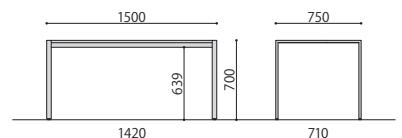

TA-2190B(NA)

TA-1575B(WT)

VTA

■抗ウイルス 天板カラーサンプル

BR: ブラウン DBR: ダークブラウン NA: ナチュラル WH: ホワイト

VTA-1890B(WH)

VTA-1575B(DBR)

ミーティング テーブル	棚	天板仕様	価格(税抜)	サイズ(mm)	梱包才数	梱包重量
TA-2190B		ABS	134,000円	W2100×D900×H700 *9.7才	27.6kg	
TA-1890B	棚無し	ABS	100,000円	W1800×D900×H700 *8.4才	23.3kg	
TA-1575B		ABS	88,000円	W1500×D750×H700 5.9才	18.6kg	

仕様/天板:メラミン化粧板(t21mm)フラッシュ加工 ABSエッジ 脚:スチールメラミン焼付塗装(ブラック) 入数:1 ●W2100脚間内寸:W2020×D860、W1800脚間内寸:W1720×D860、W1500脚間内寸:W1420×D710

抗ウイルスミー ティングテーブル	棚	天板仕様	価格(税抜)	サイズ(mm)	梱包才数	梱包重量
VTA-2190B		ABS	165,000円	W2100×D900×H700 *9.7才	27.6kg	
VTA-1890B	棚無し	ABS	130,000円	W1800×D900×H700 *8.4才	23.3kg	
VTA-1575B		ABS	120,000円	W1500×D750×H700 5.9才	18.6kg	

仕様/天板:抗ウイルスメラミン化粧板(t21mm)フラッシュ加工 抗ウイルスABSエッジ 天板裏:抗ウイルスバッカー 脚:スチールメラミン焼付塗装(ブラック) 入数:1 ●W2100脚間内寸:W2020×D860、W1800脚間内寸:W1720×D860、W1500脚間内寸:W1420×D710

TA/VTA-2190

TA/VTA-1890

TA/VTA-1575