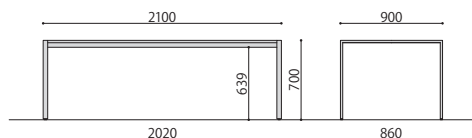

TA/VTA-2190