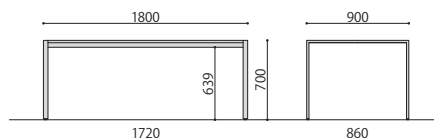

TA/VTA-1890