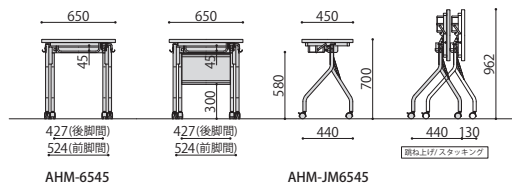

研修用デスク

AHM

■天板カラーサンプル

AHM-6545(IV)

AHM-6545(NA)

AHM-JM6545(IV)

AHM-JM6545(IV)

跳ね上げ式研修用デスク 棚 天板仕様 価格(税抜) サイズ(mm) 梱包才数 梱包重量

AHM-6545 棚付き ソフトエッジ **49,000円** W650×D450×H700 1.7才 11kg

仕様/天板:メラミン化粧板(t28mm) フレーム:スチール 粉体塗装(シルバー) 入数:1 ●脚間内寸:W427×D440 ●天板跳ね上げ機能付 ●平行スタッキング可能 ●両側フック付 ●キャスター:ストッパー付2個、ストッパー無2個

跳ね上げ式研修用デスク(幕板付き) 棚 天板仕様 価格(税抜) サイズ(mm) 梱包才数 梱包重量

AHM-JM6545 棚付き ソフトエッジ **53,000円** W650×D450×H700 2.1才 13kg

仕様/天板:メラミン化粧板(t28mm) フレーム:スチール 粉体塗装(シルバー) 幕板:樹脂成型品(グレー) 入数:1 ●脚間内寸:W427×D440 ●天板跳ね上げ機能付 ●平行スタッキング可能 ●両側フック付 ●キャスター:ストッパー付2個、ストッパー無2個

VAHM

■抗ウイルス 天板カラーサンプル