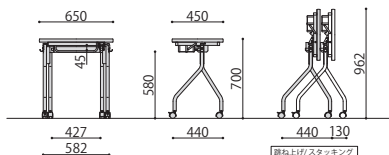

VAHM-6545(BR)

VAHM-6545(WH)

VAHM-JM6545(DBR)

VAHM-JM6545(NA)

抗ウイルス跳ね上げ式研修用デスク 棚 天板仕様 価格(税抜) サイズ(mm) 梱包才数 梱包重量

VAHM-6545 棚付き ソフトエッジ **53,000円** W650×D450×H700 1.7才 11kg

仕様/天板:抗ウイルスメラミン化粧板(t28mm) 抗ウイルスソフトエッジ 天板裏:抗ウイルスパッカー 脚:スチール 粉体塗装(シルバー) 入数:1 ●脚間内寸:W427×D440 ●天板跳ね上げ機能付 ●平行スタッキング可能 ●キャスター:ストッパー付2個、ストッパー無2個 ●両側フック付

抗ウイルス跳ね上げ式研修用デスク(幕板付き) 棚 天板仕様 価格(税抜) サイズ(mm) 梱包才数 梱包重量

VAHM-JM6545 棚付きソフトエッジ **56,000円** W650×D450×H700 2.1才 13kg

仕様/天板:抗ウイルスメラミン化粧板(t28mm) 抗ウイルスソフトエッジ 天板裏:抗ウイルスパッカー 脚:スチール 粉体塗装(シルバー) 幕板:樹脂成型品(グレー) 入数:1 ●脚間内寸:W427×D440 ●天板跳ね上げ機能付 ●平行スタッキング可能 ●キャスター:ストッパー付2個、ストッパー無2個 ●両側フック付