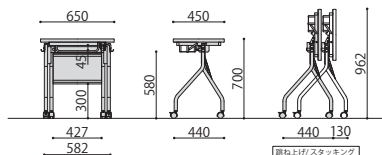

VAHM-JM6545