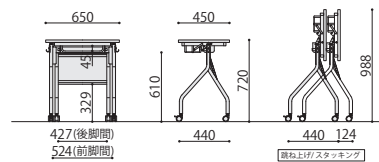

AHM-JM6545VH