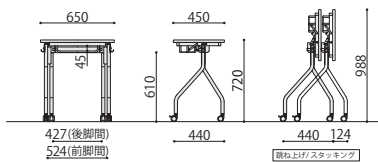

AHM-VH

■天板カラーサンプル

AHM-6545VH(NA)

AHM-6545VH(WH)

AHM-JM6545VH(BR)

AHM-JM6545VH(MAK)

抗ウイルスフォルディングテーブル	棚	天板仕様	価格(税抜)	サイズ(mm)	梱包才数	梱包重量
AHM-6545VH	棚付き	ABS	66,500円	W650×D450×H720	1.7才	12kg

抗ウイルスフォルディングテーブル(幕板付)	棚	天板仕様	価格(税抜)	サイズ(mm)	梱包才数	梱包重量
AHM-JM6545VH	棚付き	ABS	69,000円	W650×D450×H720	2.1才	14kg

仕様/天板:抗ウイルスメラミン化粧板(t21mm) 抗ウイルスABSエッジ 天板裏:抗ウイルスパッカー 脚:スチール 粉体塗装(ホワイト) キャスター:PU(φ50mm) 入数:1 ●脚間内寸:W427×D440 ●天板跳ね上げ機能付 ●平行スタッキング可能 ●キャスター:昇降機能付アジャスター(ストッパー付2個、ストッパー無2個) ●両側フック付

仕様/天板:抗ウイルスメラミン化粧板(t21mm) 抗ウイルスABSエッジ 天板裏:抗ウイルスパッカー 脚:スチール 粉体塗装(ホワイト) キャスター:PU(φ50mm) 幕板:樹脂成型品(グレー) 入数:1 ●脚間内寸:W427×D440 ●天板跳ね上げ機能付 ●平行スタッキング可能 ●キャスター:昇降機能付アジャスター(ストッパー付2個、ストッパー無2個) ●両側フック付

機能比較表

	天板高 H700mm	天板高 H720mm	抗ウイルス 天板	抗ウイルス エッジ(ABS)	抗ウイルス エッジ(ソフト)	静音 キャスター	天板カラー
AHM	●						IV・NA
VAHM	●		●		●		BR・DBR・ NA・WH
AHM-VH		●	●	●		●	BR・MAK・ NA・WH

ABSエッジ

抗ウイルスソフトエッジ
(自社開発ソフトエッジ)

静音キャスター

SOCIA
チェア
デスク・収納
パーティション
テーブル
レセプション
ロビー
エクステリア
アクセサリ
木工
福祉
幼保
レンタル・リース