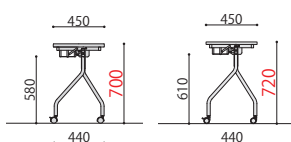

AHM-6545VH

AHM-JM6545VH

共通項目 (AHM-VH・VAHM・AHM)

ワンタッチレバー
レバーを握ることで簡単に天板を跳ね上げ、スタッキングすることができます。

天板跳ね上げ

平行スタッキング

荷掛けフック
手荷物をかけるフックが両側に付いています。耐荷重:約5kg

棚板
天板下には棚板がついており、ノートや筆記具等を収納できます。

機能比較表

	天板高 H700mm	天板高 H720mm	抗ウイルス 天板	抗ウイルス エッジ(ABS)	抗ウイルス エッジ(ソフト)	静音 キャスター	天板カラー
AHM	●						IV・NA
VAHM	●		●		●		BR・DBR・ NA・WH
AHM-VH		●	●	●		●	BR・MAK・ NA・WH

ABSエッジ

抗ウイルスソフトエッジ
(自社開発ソフトエッジ)

静音キャスター

SOCIA
チェア
デスク・収納
パーティション
テーブル
レセプション
ロビー
エクステリア
アクセサリ
木工
福祉
幼保
レンタル・リース