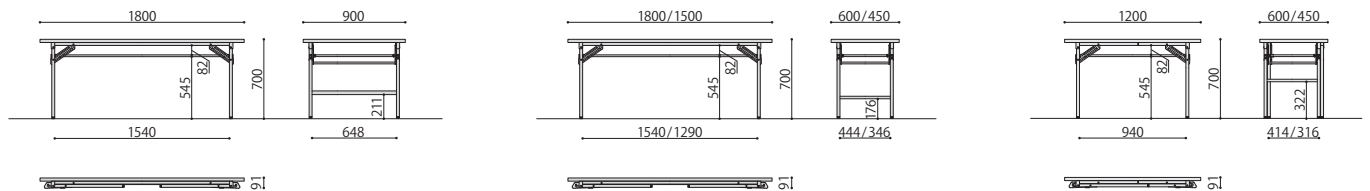

YKT-1860・YKT-1860SE・YKT-1845・YKT-1845SE・
YKT-1560・YKT-1560SE・YKT-1545・YKT-1545SE

YKT-1260・YKT-1260SE・YKT-1245・YKT-1245SE

折り畳み会議テーブル (ソフトエッジ)	棚	天板仕様	価格(税抜)	サイズ(mm)	梱包才数	梱包重量
YKT-1890SE			77,000円	W1800×D900×H700	^6.1才	21kg
YKT-1860SE			49,000円	W1800×D600×H700	4.2才	18kg
YKT-1845SE			40,000円	W1800×D450×H700	3.2才	15kg
YKT-1560SE	棚付き	ソフトエッジ	48,000円	W1500×D600×H700	3.5才	15kg
YKT-1545SE			39,000円	W1500×D450×H700	2.6才	12kg
YKT-1260SE			48,000円	W1200×D600×H700	2.8才	12kg
YKT-1245SE			39,000円	W1200×D450×H700	2.1才	10kg

黒フレーム仕様も可能です。
*黒フレーム仕様は別途お見積りいたします。
お気軽にお問い合わせ下さい。

仕様/天板:メラミン化粧板 (t28mm) フラッシュ加工 フレーム:スチール (□26mm) メラミン焼付塗装 入数:1 ●スライド脚 ●(RO)(TE)の天板は黒、(IV)の天板は白のソフトエッジになります。●天板が(RO)(TE)のフレームカラーはシャンパンゴールド、(IV)のフレームカラーはシルバーです。ブラックフレームは別注品となりますのでお問い合わせ下さい。●折畳時:H91mm

YKT-1890・YKT-1890SE