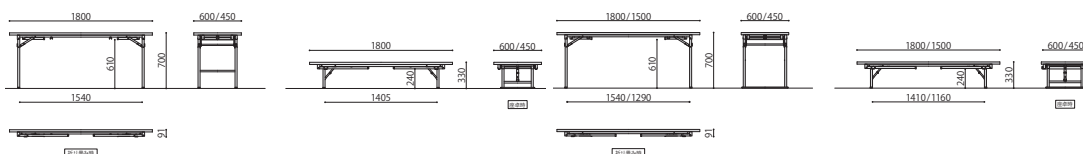

KTZ

黒フレーム仕様も可能です。
※黒フレーム仕様は別途お見積りいたします。お気軽にお問い合わせ下さい。

SOCIA

チェア

デスク・収納

パーティション

テーブル

レセプション

ロビー

エクステリア

アクセサリ

木工

福祉

幼保

レンタル・リース