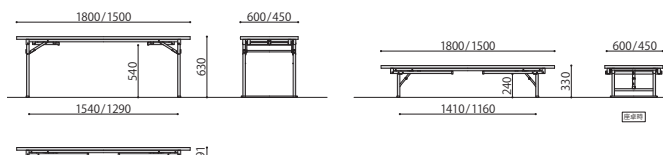

KTZ-L1845HSE(TE)

KTZ-L1545HSE(RO)

高脚高さ H630mm

平板脚

畳の上で使用しても畳を傷めません。

完成

折畳み会議テーブル (座卓兼用)	棚	天板仕様	価格(税抜)	サイズ(mm)	梱包才数	梱包重量
KTZ-L1860HSE			61,000円	W1800×D600×H630	4.2才	18kg
KTZ-L1845HSE		ソフトエッジ	52,000円	W1800×D450×H630	3.2才	15kg
KTZ-L1560HSE			60,000円	W1500×D600×H630	3.5才	15kg
KTZ-L1545HSE			50,000円	W1500×D450×H630	2.6才	12kg
KTZ-L1860H	棚無し		55,000円	W1800×D600×H630	4.2才	18kg
KTZ-L1845H		共張り	50,000円	W1800×D450×H630	3.2才	15kg
KTZ-L1560H			54,000円	W1500×D600×H630	3.5才	15kg
KTZ-L1545H			46,000円	W1500×D450×H630	2.6才	12kg

仕様/天板:メラミン化粧板(128mm)フラッシュ加工 フレーム:スチール(□26mm)メラミン焼付塗装(ブラック) 入数:1 ●テーブル時:クランク脚 座卓時:パネ脚 ●(RO)(TE)の天板は黒、(IV)の天板は白のソフトエッジになります。 ●座卓時:H330mm ●高脚高さ:H630mm ●折畳時:H90mm

座卓時(H330mm)

KTZ-LH