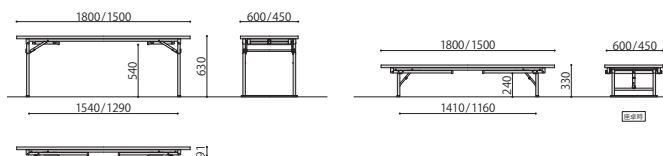

KTZ-1545HSE(IV)

高脚高さ H700mm

平板脚

畳の上で使用しても畳を傷めません。

完成

折畳み会議テーブル (座卓兼用)	棚	天板仕様	価格(税抜)	サイズ(mm)	梱包才数	梱包重量
KTZ-1860HSE			61,500円	W1800×D600×H700	4.0才	19kg
KTZ-1845HSE		ソフトエッジ	51,800円	W1800×D450×H700	3.2才	16kg
KTZ-1560HSE			60,000円	W1500×D600×H700	3.5才	16kg
KTZ-1545HSE			50,000円	W1500×D450×H700	2.6才	13kg
KTZ-1860H	棚無し		55,000円	W1800×D600×H700	4.0才	19kg
KTZ-1845H		共張り	47,000円	W1800×D450×H700	3.2才	16kg
KTZ-1560H			54,000円	W1500×D600×H700	3.5才	16kg
KTZ-1545H			46,000円	W1500×D450×H700	2.6才	13kg

仕様/天板:メラミン化粧板(128mm)フラッシュ加工 フレーム:スチール(□26mm)メラミン焼付塗装(ブラック) 入数:1 ●テーブル時:クランク脚 座卓時:パネ脚 ●(RO)(TE)の天板は黒、(IV)の天板は白のソフトエッジになります。 ●座卓時:H330mm ●高脚高さ:H700mm ●折畳時:H90mm

座卓時(H330mm)

KTZ-H

H630 ローチェア用

KTZ-L1845HSE(IV)

KTZ-L1845HSE(TE)

KTZ-L1545HSE(RO)

高脚高さ H630mm

平板脚

畳の上で使用しても畳を傷めません。

完成

折畳み会議テーブル (座卓兼用)	棚	天板仕様	価格(税抜)	サイズ(mm)	梱包才数	梱包重量
KTZ-L1860HSE			61,000円	W1800×D600×H630	4.2才	18kg
KTZ-L1845HSE		ソフトエッジ	52,000円	W1800×D450×H630	3.2才	15kg
KTZ-L1560HSE			60,000円	W1500×D600×H630	3.5才	15kg
KTZ-L1545HSE			50,000円	W1500×D450×H630	2.6才	12kg
KTZ-L1860H	棚無し		55,000円	W1800×D600×H630	4.2才	18kg
KTZ-L1845H		共張り	50,000円	W1800×D450×H630	3.2才	15kg
KTZ-L1560H			54,000円	W1500×D600×H630	3.5才	15kg
KTZ-L1545H			46,000円	W1500×D450×H630	2.6才	12kg