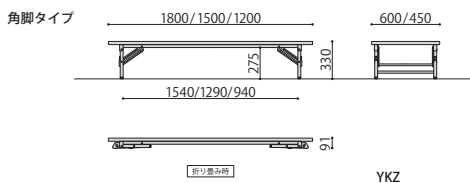

座卓

YKZ (平板脚タイプ)

■天板色

※黒フレーム仕様は別途お見積りいたします。お気軽にお問い合わせ下さい。

畳の上で使用しても畳を傷めません。黒フレーム仕様も可能です。

完成

折畳み座卓 (平板脚)	棚	天板仕様	価格(税抜)	サイズ(mm)	梱包寸数	梱包重量
YKZ-1860H			39,000円	W1800×D600×H330	4.2才	18kg
YKZ-1845H			32,000円	W1800×D450×H330	3.2才	15kg
YKZ-1560H	棚無し 共張り		38,000円	W1500×D600×H330	3.5才	15kg
YKZ-1545H			31,000円	W1500×D450×H330	2.6才	12kg
YKZ-1260H			37,000円	W1200×D600×H330	2.8才	12kg
YKZ-1245H			31,000円	W1200×D450×H330	2.1才	10kg

仕様/天板:メラミン化粧板 (t28mm) フラッシュ加工 フレーム:スチール (□26mm) メラミン焼付塗装
入数:1 ●スライド脚 ●天板が (RO) (TE) のフレームカラーはシャンパンゴールド、(IV) のフレームカラーはシルバーです。 ●折畳時:H98mm

完成

折畳み座卓 (平板脚)	棚	天板仕様	価格(税抜)	サイズ(mm)	梱包寸数	梱包重量
YKZ-1860HSE			45,000円	W1800×D600×H330	4.2才	18kg
YKZ-1845HSE			38,000円	W1800×D450×H330	3.2才	15kg
YKZ-1560HSE	棚無し ソフトエッジ		44,000円	W1500×D600×H330	3.5才	15kg
YKZ-1545HSE			38,000円	W1500×D450×H330	2.6才	12kg
YKZ-1260HSE			43,000円	W1200×D600×H330	2.8才	12kg
YKZ-1245HSE			35,000円	W1200×D450×H330	2.1才	10kg

仕様/天板:メラミン化粧板 (t28mm) フラッシュ加工 フレーム:スチール (□26mm) メラミン焼付塗装
入数:1 ●スライド脚 ●天板が (RO) (TE) のフレームカラーはシャンパンゴールド、(IV) のフレームカラーはシルバーです。 ●(RO) (TE) の天板は黒、(IV) の天板は白のソフトエッジになります。 ●折畳時:H98mm

YKZ (角脚タイプ)

■天板色

※黒フレーム仕様も可能です。別途お見積りいたします。お気軽にお問い合わせ下さい。

完成

折畳み座卓	棚	天板仕様	価格(税抜)	サイズ(mm)	梱包寸数	梱包重量
YKZ-1860			36,000円	W1800×D600×H330	4.2才	18kg
YKZ-1845			30,000円	W1800×D450×H330	3.2才	15kg
YKZ-1560	棚無し 共張り		36,000円	W1500×D600×H330	3.5才	15kg
YKZ-1545			30,000円	W1500×D450×H330	2.6才	12kg
YKZ-1260			34,000円	W1200×D600×H330	2.8才	12kg
YKZ-1245			28,000円	W1200×D450×H330	2.1才	10kg

仕様/天板:メラミン化粧板 (t28mm) フラッシュ加工 フレーム:スチール (□26mm) メラミン焼付塗装
入数:1 ●スライド脚 ●天板が (RO) (TE) のフレームカラーはシャンパンゴールド、(IV) のフレームカラーはシルバーです。 ●折畳時:H98mm

完成