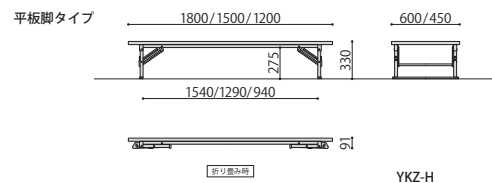

YKZ-H

RWZ

■天板色