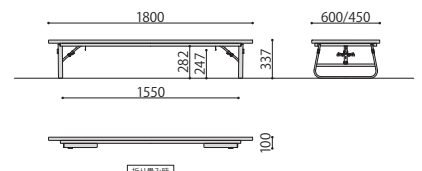

仕様/天板:メラミン化粧板 (t28mm) フラッシュ加工 フレーム:スチール (□26mm) メラミン焼付塗装
 入数:1 ●スライド脚 ●天板が (RO) (TE) のフレームカラーはシャンパンゴールド、(IV) のフレームカラーはシルバーです。 ●(RO) (TE) の天板は黒、(IV) の天板は白のソフトエッジになります。 ●折畳時:H98mm

YKZ

YKZ-H

RWZ

■天板色

RWZ-1845(TE)

RWZ-1845(RO)

完成

折畳み座卓	棚	天板仕様	価格(税抜)	サイズ(mm)	梱包寸数	梱包重量
RWZ-1860			62,000円	W1800×D600×H330	4.1才	18kg
RWZ-1845	棚無し	ソフトエッジ	53,000円	W1800×D450×H340	3.1才	16kg

仕様/天板:メラミン化粧板 (t28mm) ソフトエッジ (ブラック) 脚:スチール メラミン焼付塗装 入数:1
 脚間内寸:W1550×D560・脚間内寸:W1550×D430 ●折畳時:H100mm