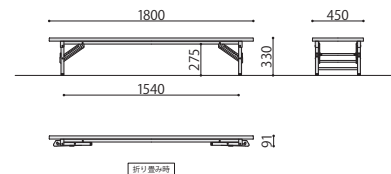

CBT

CBT-1845S(SV)

CBT-1845S(BK)

完成

ブロー成型テーブル (スライド脚)	棚	天板仕様	価格(税抜)	サイズ(mm)	梱包才数	梱包重量
CBT-1845S	棚無し	ブロー成型	42,000円	W1800×D450×H700	3.2才	15kg

仕様/天板:樹脂ブロー成型品 (t28mm) フレーム:スチール (□26mm) メラミン焼付塗装 (シルバー/ブラック) 入数:1
 ●スライド脚 ●スタッキング可能 (天板合わせで25台まで)

CBT-1845S

アルミプレートの ■ 部分にテーブルの貫フレームを組み付ける事ができます。

CB-T-1845

ブロー成型座卓

CBT-Z

CBT-Z1845S(SV)

CBT-Z1845S(BK)

完成

ブロー成型座卓 (スライド脚)	棚	天板仕様	価格(税抜)	サイズ(mm)	梱包才数	梱包重量
CBT-Z1845S	棚無し	ブロー成型	38,000円	W1800×D450×H330	3.2才	15kg

仕様/天板:樹脂ブロー成型品 (t28mm) フレーム:スチール (□26mm) メラミン焼付塗装(ブラック/シルバー) 入数:1
 ●スライド脚 ●スタッキング可能 (天板合わせで25台まで)

CBT-Z1845S

注意

スタッキングをする際は、フラットな床面の上で、天板合わせの状態ですべて最大 25 台までとしてください。過積載や不安定な場所での使用は、破損や歪みなどにつながる可能性があります。

SOCIA

チェア

デスク・収納

パーティション

テーブル

レセプション