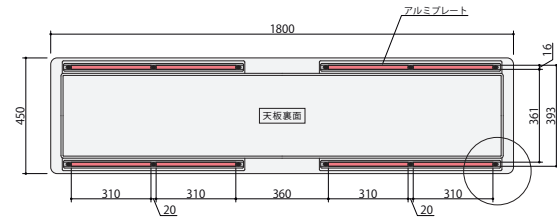

CBT

CBT-1845S(SV)

CBT-1845S(BK)

完成

ブロー成型テーブル (スライド脚)	棚	天板仕様	価格(税抜)	サイズ(mm)	梱包才数	梱包重量
CBT-1845S	棚無し	ブロー成型	42,000円	W1800×D450×H700	3.2才	15kg

仕様/天板:樹脂ブロー成型品 (t28mm) フレーム:スチール (□26mm) メラミン焼付塗装 (シルバー/ブラック) 入数:1
 ●スライド脚 ●スタッキング可能 (天板合わせで25台まで)

CBT-1845S

アルミプレートの ■ 部分にテーブルの貫フレームを組み付ける事ができます。

CB-T-1845

ブロー成型座卓

CBT-Z

CBT-Z1845S(SV)

CBT-Z1845S(BK)

完成

ブロー成型座卓 (スライド脚)	棚	天板仕様	価格(税抜)	サイズ(mm)	梱包才数	梱包重量
CBT-Z1845S	棚無し	ブロー成型	38,000円	W1800×D450×H330	3.2才	15kg

仕様/天板:樹脂ブロー成型品 (t28mm) フレーム:スチール (□26mm) メラミン焼付塗装(ブラック/シルバー) 入数:1
 ●スライド脚 ●スタッキング可能 (天板合わせで25台まで)

CBT-Z1845S