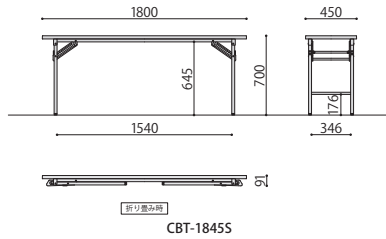

CBT

CBT-1845S(SV)

CBT-1845S(BK)

完成

ブロー成型テーブル (スライド脚)	棚	天板仕様	価格(税抜)	サイズ(mm)	梱包才数	梱包重量
CBT-1845S	棚無し	ブロー成型	42,000円	W1800×D450×H700	3.2才	15kg

仕様/天板:樹脂ブロー成型品 (t28mm) フレーム:スチール (□26mm) メラミン焼付塗装 (シルバー/ブラック) 入数:1
 ●スライド脚 ●スタッキング可能 (天板合わせで25台まで)

CBT-1845S

アルミプレートの ■ 部分にテーブルの貫フレームを組み付ける事ができます。

CB-T-1845

ブロー成型座卓

CBT-Z

CBT-Z1845S(SV)

CBT-Z1845S(BK)

完成

ブロー成型座卓 (スライド脚)	棚	天板仕様	価格(税抜)	サイズ(mm)	梱包才数	梱包重量
CBT-Z1845S	棚無し	ブロー成型	38,000円	W1800×D450×H330	3.2才	15kg

仕様/天板:樹脂ブロー成型品 (t28mm) フレーム:スチール (□26mm) メラミン焼付塗装(ブラック/シルバー) 入数:1
 ●スライド脚 ●スタッキング可能 (天板合わせで25台まで)

CBT-Z1845S