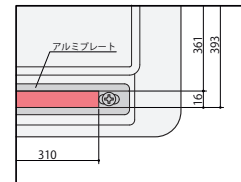

CBT

CBT-1845S(SV)

CBT-1845S(BK)

完成

ブロー成型テーブル (スライド脚)	棚	天板仕様	価格(税抜)	サイズ(mm)	梱包才数	梱包重量
CBT-1845S	棚無し	ブロー成型	42,000円	W1800×D450×H700	3.2才	15kg

仕様/天板:樹脂ブロー成型品 (t28mm) フレーム:スチール (□26mm) メラミン焼付塗装 (シルバー/ブラック) 入数:1
 ●スライド脚 ●スタッキング可能 (天板合わせで25台まで)

CBT-1845S

アルミプレートの ■ 部分にテーブルの貫フレームを組み付ける事ができます。

CB-T-1845

ブロー成型座卓

CBT-Z

CBT-Z1845S(SV)

CBT-Z1845S(BK)

完成

ブロー成型座卓 (スライド脚)	棚	天板仕様	価格(税抜)	サイズ(mm)	梱包才数	梱包重量
CBT-Z1845S	棚無し	ブロー成型	38,000円	W1800×D450×H330	3.2才	15kg

仕様/天板:樹脂ブロー成型品 (t28mm) フレーム:スチール (□26mm) メラミン焼付塗装(ブラック/シルバー) 入数:1
 ●スライド脚 ●スタッキング可能 (天板合わせで25台まで)

CBT-Z1845S