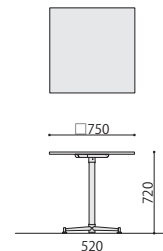

ASO-CF750B(SGR)

ASO-CF750W(NA)

ASO-CF750W(BR)

ABSエッジ

カフェテーブル	棚	天板仕様	価格(税抜)	サイズ(mm)	梱包才数	梱包重量
ASO-CF750B	棚無し	ABS	64,000円	φ750×H720	3.7才	11kg
ASO-CF750W	棚無し	ABS	64,000円	φ750×H720	3.7才	11kg

仕様/天板:抗ウイルスメラミン化粧板(t20mm) 抗ウイルスABSエッジ(SGRは通常ABS) 天板裏:抗ウイルスパッカー 芯材:パーティクルボード  
脚:スチール 粉体塗装(B・ブラック、W・ホワイト) 入数:1(2個口)

ASO-CF750B/W

ASO-CF7575B(NA)

ASO-CF7575B(BR)

ASO-CF7575W(MAK)

ASO-CF7575W(WH)

ABSエッジ

カフェテーブル	棚	天板仕様	価格(税抜)	サイズ(mm)	梱包才数	梱包重量
ASO-CF7575B	棚無し	ABS	69,000円	W750×D750×H720	3.7才	13kg
ASO-CF7575W	棚無し	ABS	69,000円	W750×D750×H720	3.7才	13kg

仕様/天板:抗ウイルスメラミン化粧板(t20mm) 抗ウイルスABSエッジ(SGRは通常ABS) 天板裏:抗ウイルスパッカー 芯材:パーティクルボード  
脚:スチール 粉体塗装(B・ブラック、W・ホワイト) 入数:1(2個口)

ASO-CF7575B/W