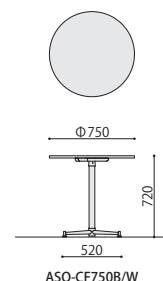

ASO-CF750B(SGR)

ASO-CF750W(NA)

ASO-CF750W(BR)

ABSエッジ

カフェテーブル	棚	天板仕様	価格(税抜)	サイズ(mm)	梱包才数	梱包重量
ASO-CF750B	棚無し	ABS	64,000円	φ750×H720	3.7才	11kg
ASO-CF750W	棚無し	ABS	64,000円	φ750×H720	3.7才	11kg

仕様/天板:抗ウイルスメラミン化粧板(t20mm) 抗ウイルスABSエッジ(SGRは通常ABS) 天板裏:抗ウイルスパッカー 芯材:パーティクルボード  
脚:スチール 粉体塗装(B・ブラック、W・ホワイト) 入数:1(2個口)

ASO-CF750B/W

ASO-CF7575B(NA)

ASO-CF7575B(BR)

ASO-CF7575W(MAK)

ASO-CF7575W(WH)

ABSエッジ

カフェテーブル	棚	天板仕様	価格(税抜)	サイズ(mm)	梱包才数	梱包重量
ASO-CF7575B	棚無し	ABS	69,000円	W750×D750×H720	3.7才	13kg
ASO-CF7575W	棚無し	ABS	69,000円	W750×D750×H720	3.7才	13kg