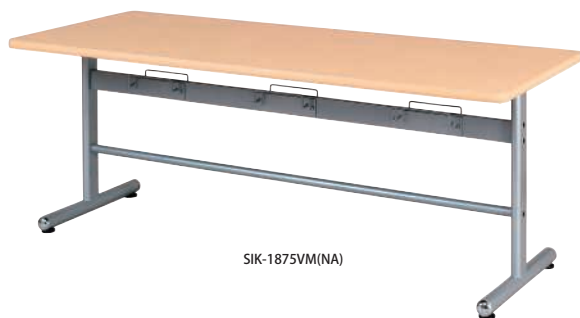

MK-480用フック付

MK 用フック

MK-480 設置

■天板カラーサンプル

BR: ブラウン

NA: ナチュラル

WH: ホワイト

SIK-1875VM(NA)

SIK-1875VM(WH)

対応チェア

MK-480

SFIDA

SFIDA-B

SFIDA-C1

抗ウイルス食堂用
テーブル(椅子掛け付)

棚 天板仕様 価格(税抜) サイズ(mm) 梱包才数 梱包重量