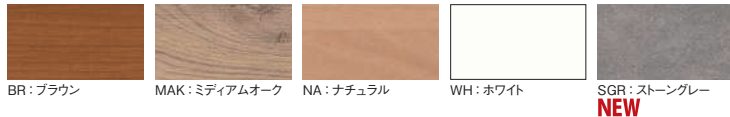

ラウンジテーブル

ラウンジソファやベンチで使いやすいサイズです。
棚板付きタイプは、作業スペースを広くします。

■SOCIA シリーズ天板カラーサンプル

カフェテーブル	棚	天板仕様	価格(税抜)	サイズ(mm)	梱包寸数	梱包重量
ASO-CF1260B	棚無し	ABS	65,000円	W1200×D600×H650	5.4才	24.9kg
ASO-CF1260W			65,000円	W1200×D600×H650	5.4才	24.9kg

仕様/天板:抗ウイルスメラミン化粧板 (t22mm) フラッシュ加工 抗ウイルスABSエッジ(SGRは通常ABS) 天板裏:抗ウイルスパッカー 脚:スチール 粉体塗装 (B・ブラック、W・ホワイト) 入数:1 (2個口)

カフェテーブル	棚	天板仕様	価格(税抜)	サイズ(mm)	梱包寸数	梱包重量
ASO-CF6060B	棚無し	ABS	50,000円	W600×D600×H650	2.9才	17kg
ASO-CF6060W			50,000円	W600×D600×H650	2.9才	17kg