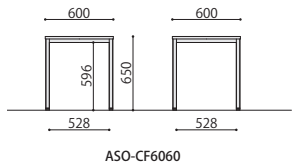

ラウンジテーブル

ラウンジソファやベンチで使いやすいサイズです。
棚板付きタイプは、作業スペースを広くします。

■SOCIA シリーズ天板カラーサンプル

カフェテーブル	棚	天板仕様	価格(税抜)	サイズ(mm)	梱包寸数	梱包重量
ASO-CF1260B	棚無し	ABS	65,000円	W1200×D600×H650	5.4才	24.9kg
ASO-CF1260W			65,000円	W1200×D600×H650	5.4才	24.9kg

仕様/天板:抗ウイルスメラミン化粧板 (t22mm) フラッシュ加工 抗ウイルスABSエッジ(SGRは通常ABS) 天板裏:抗ウイルスパッカー 脚:スチール 粉体塗装 (B・ブラック、W・ホワイト) 入数:1 (2個口)

カフェテーブル	棚	天板仕様	価格(税抜)	サイズ(mm)	梱包寸数	梱包重量
ASO-CF6060B	棚無し	ABS	50,000円	W600×D600×H650	2.9才	17kg
ASO-CF6060W			50,000円	W600×D600×H650	2.9才	17kg

仕様/天板:抗ウイルスメラミン化粧板 (t22mm) フラッシュ加工 抗ウイルスABSエッジ(SGRは通常ABS) 天板裏:抗ウイルスパッカー 脚:スチール 粉体塗装 (B・ブラック、W・ホワイト) 入数:1 (2個口)

カフェテーブル	棚	天板仕様	価格(税抜)	サイズ(mm)	梱包寸数	梱包重量
ASO-CF1040B	棚付き	ABS	87,000円	W1000×D400×H650	4.0才	25kg
ASO-CF1040W			87,000円	W1000×D400×H650	4.0才	25kg