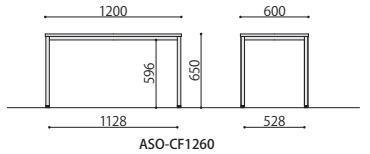

ラウンジテーブル

ラウンジソファやベンチで使いやすいサイズです。
棚板付きタイプは、作業スペースを広くします。

■SOCIA シリーズ天板カラーサンプル

カフェテーブル	棚	天板仕様	価格(税抜)	サイズ(mm)	梱包寸数	梱包重量
ASO-CF1260B	棚無し	ABS	65,000円	W1200×D600×H650	5.4才	24.9kg
ASO-CF1260W			65,000円	W1200×D600×H650	5.4才	24.9kg

仕様/天板:抗ウイルスメラミン化粧板 (t22mm) フラッシュ加工 抗ウイルスABSエッジ(SGRは通常ABS) 天板裏:抗ウイルスパッカー 脚:スチール 粉体塗装 (B・ブラック、W・ホワイト) 入数:1 (2個口)

カフェテーブル	棚	天板仕様	価格(税抜)	サイズ(mm)	梱包寸数	梱包重量
ASO-CF6060B	棚無し	ABS	50,000円	W600×D600×H650	2.9才	17kg
ASO-CF6060W			50,000円	W600×D600×H650	2.9才	17kg

仕様/天板:抗ウイルスメラミン化粧板 (t22mm) フラッシュ加工 抗ウイルスABSエッジ(SGRは通常ABS) 天板裏:抗ウイルスパッカー 脚:スチール 粉体塗装 (B・ブラック、W・ホワイト) 入数:1 (2個口)

カフェテーブル	棚	天板仕様	価格(税抜)	サイズ(mm)	梱包寸数	梱包重量
ASO-CF1040B	棚付き	ABS	87,000円	W1000×D400×H650	4.0才	25kg
ASO-CF1040W			87,000円	W1000×D400×H650	4.0才	25kg