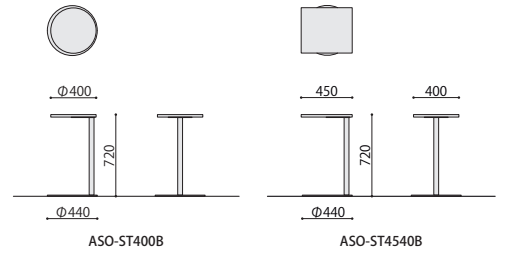

テーブル&デスク

SOCIA シリーズ天板カラーサンプル

ASO-WT

ワークテーブル	棚	天板仕様	価格(税抜)	サイズ(mm)	梱包才数	梱包重量
ASO-WT6045B	棚無し	ABS	60,000円	W600×D450×H720	2.2才	15.7kg

仕様/天板:抗ウイルスメラミン化粧板 (t22mm) 抗ウイルスABSエッジ(SGRは通常ABS) 天板裏:抗ウイルスパッカー 脚:スチール 粉体塗装(ブラック) 入数:1(2個口)

ASO-ST

サイドテーブル	棚	天板仕様	価格(税抜)	サイズ(mm)	梱包才数	梱包重量
ASO-ST400B	棚無し	ABS	69,000円	φ440×H720	2.2才	15.4kg
ASO-ST4540B	棚無し	ABS	71,000円	W450×D440×H720	2.2才	16.1kg

仕様/天板:抗ウイルスメラミン化粧板 (t22mm) 抗ウイルスABSエッジ(SGRは通常ABS) 天板裏:抗ウイルスパッカー (ブラック) 入数:1(2個口)

ASO-WD

ワークデスク	棚	天板仕様	価格(税抜)	サイズ(mm)	梱包才数	梱包重量
ASO-WD6050B	棚無し	ABS	72,000円	W600×D500×H720	5.2才	16.1kg

仕様/天板:抗ウイルスメラミン化粧板 (t22mm) 抗ウイルスABSエッジ(SGRは通常ABS) 天板裏:抗ウイルスパッカー 本体:抗ウイルスメラミン化粧板 脚:スチール 粉体塗装(ブラック) 入数:1(2個口)