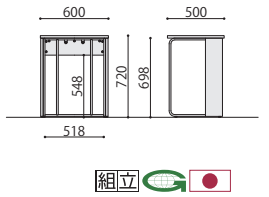

テーブル&デスク

SOCIA シリーズ天板カラーサンプル

ASO-WT

ワークテーブル	棚	天板仕様	価格(税抜)	サイズ(mm)	梱包才数	梱包重量
ASO-WT6045B	棚無し	ABS	60,000円	W600×D450×H720	2.2才	15.7kg

仕様/天板:抗ウイルスメラミン化粧板 (t22mm) 抗ウイルスABSエッジ(SGRは通常ABS) 天板裏:抗ウイルスパッカー 脚:スチール 粉体塗装(ブラック) 入数:1(2個口)

ASO-ST

サイドテーブル	棚	天板仕様	価格(税抜)	サイズ(mm)	梱包才数	梱包重量
ASO-ST400B	棚無し	ABS	69,000円	φ440×H720	2.2才	15.4kg
ASO-ST4540B	棚無し	ABS	71,000円	W450×D440×H720	2.2才	16.1kg

仕様/天板:抗ウイルスメラミン化粧板 (t22mm) 抗ウイルスABSエッジ(SGRは通常ABS) 天板裏:抗ウイルスパッカー (ブラック) 入数:1(2個口)

ASO-WD

ワークデスク	棚	天板仕様	価格(税抜)	サイズ(mm)	梱包才数	梱包重量
ASO-WD6050B	棚無し	ABS	72,000円	W600×D500×H720	5.2才	16.1kg

仕様/天板:抗ウイルスメラミン化粧板 (t22mm) 抗ウイルスABSエッジ(SGRは通常ABS) 天板裏:抗ウイルスパッカー 本体:抗ウイルスメラミン化粧板 脚:スチール 粉体塗装(ブラック) 入数:1(2個口)