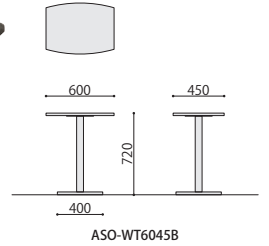

テーブル&デスク

SOCIA シリーズ天板カラーサンプル

ASO-WT

ワークテーブル	棚	天板仕様	価格(税抜)	サイズ(mm)	梱包才数	梱包重量
ASO-WT6045B	棚無し	ABS	60,000円	W600×D450×H720	2.2才	15.7kg

仕様/天板:抗ウイルスメラミン化粧板 (t22mm) 抗ウイルスABSエッジ(SGRは通常ABS) 天板裏:抗ウイルスパッカー 脚:スチール 粉体塗装(ブラック) 入数:1(2個口)

ASO-ST

サイドテーブル	棚	天板仕様	価格(税抜)	サイズ(mm)	梱包才数	梱包重量
ASO-ST400B	棚無し	ABS	69,000円	φ440×H720	2.2才	15.4kg
ASO-ST4540B	棚無し	ABS	71,000円	W450×D440×H720	2.2才	16.1kg

仕様/天板:抗ウイルスメラミン化粧板 (t22mm) 抗ウイルスABSエッジ(SGRは通常ABS) 天板裏:抗ウイルスパッカー (ブラック) 入数:1(2個口)

ASO-WD

ワークデスク	棚	天板仕様	価格(税抜)	サイズ(mm)	梱包才数	梱包重量
ASO-WD6050B	棚無し	ABS	72,000円	W600×D500×H720	5.2才	16.1kg

仕様/天板:抗ウイルスメラミン化粧板 (t22mm) 抗ウイルスABSエッジ(SGRは通常ABS) 天板裏:抗ウイルスパッカー 本体:抗ウイルスメラミン化粧板 脚:スチール 粉体塗装(ブラック) 入数:1(2個口)