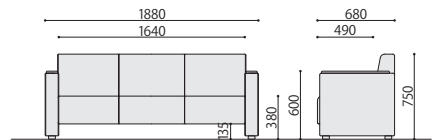

NZH-3 (BK)

NZH-1

NZH-2

NZH-3

応接ソファ	価格(税抜)	サイズ(mm)	梱包才数	梱包重量
NZH-1	119,000円	W830×D680×H750 (SH380)	18.2才	20kg
NZH-2	167,000円	W1530×D680×H750 (SH380)	▲34.0才	▲30kg
NZH-3	193,000円	W1880×D680×H750 (SH380)	▲41.0才	▲34kg