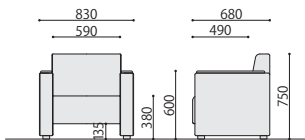

NZH-3 (BK)

NZH-1

NZH-2

NZH-3

応接ソファ	価格(税抜)	サイズ(mm)	梱包才数	梱包重量
NZH-1	119,000円	W830×D680×H750 (SH380)	18.2才	20kg
NZH-2	167,000円	W1530×D680×H750 (SH380)	▲34.0才	▲30kg
NZH-3	193,000円	W1880×D680×H750 (SH380)	▲41.0才	▲34kg