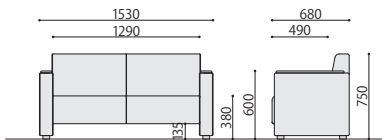

NZH-3 (BK)

NZH-1

NZH-2

NZH-3

応接ソファ	価格(税抜)	サイズ(mm)	梱包才数	梱包重量
NZH-1	119,000円	W830×D680×H750 (SH380)	18.2才	20kg
NZH-2	167,000円	W1530×D680×H750 (SH380)	▲34.0才	▲30kg
NZH-3	193,000円	W1880×D680×H750 (SH380)	▲41.0才	▲34kg