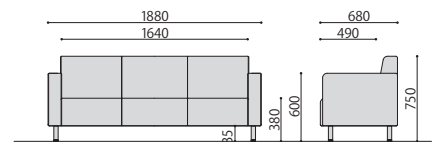

応接ソファ

SOCIA
G-GL
P.071

NZ-1 (BK)

NZ-3 (BK)

KVT-1260 (WN)

NZ シンプルながら存在感のあるデザインで、重厚感ある空間を演出します。

NZ-1 (BK)

NZ-2 (BK)

NZ-3 (BK)

NZ-1

NZ-2

NZ-3

完組  

応接ソファ	価格(税抜)	サイズ(mm)	梱包才数	梱包重量
NZ-1	112,000円	W830×D680×H750 (SH380)	15.0才	25kg
NZ-2	158,000円	W1530×D680×H750 (SH380)	^27.9才	^37kg
NZ-3	187,000円	W1880×D680×H750 (SH380)	^34.1才	^48kg