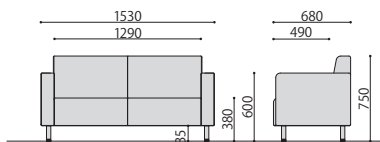

応接ソファ

SOCIA
G-GL
P.071

NZ-1 (BK)

NZ-3 (BK)

KVT-1260 (WN)

NZ シンプルながら存在感のあるデザインで、重厚感ある空間を演出します。

NZ-1 (BK)

NZ-2 (BK)

NZ-3 (BK)

NZ-1

NZ-2

NZ-3

完組  

応接ソファ	価格(税抜)	サイズ(mm)	梱包才数	梱包重量
NZ-1	112,000円	W830×D680×H750 (SH380)	15.0才	25kg
NZ-2	158,000円	W1530×D680×H750 (SH380)	^27.9才	^37kg
NZ-3	187,000円	W1880×D680×H750 (SH380)	^34.1才	^48kg