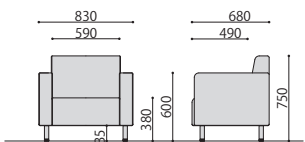

応接ソファ

SOCIA
G-GL
P.071

NZ-1 (BK)

NZ-3 (BK)

KVT-1260 (WN)

NZ シンプルながら存在感のあるデザインで、重厚感ある空間を演出します。

NZ-1 (BK)

NZ-2 (BK)

NZ-3 (BK)

NZ-1

NZ-2

NZ-3

完組  

応接ソファ	価格(税抜)	サイズ(mm)	梱包才数	梱包重量
NZ-1	112,000円	W830×D680×H750 (SH380)	15.0才	25kg
NZ-2	158,000円	W1530×D680×H750 (SH380)	^27.9才	^37kg
NZ-3	187,000円	W1880×D680×H750 (SH380)	^34.1才	^48kg