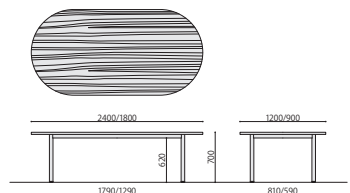

大型会議テーブル

NOTK-2412/1890

NOTK-3612
[角型]

NOTD-2412/1890

NOTD-3612
[楕円型]

NOTF-2412/1890

NOTF-3612
[舟型]

配線ダクト

NOTK-2412(NA)

大型会議テーブル (角型)	棚	天板仕様	価格(税抜)	サイズ(mm)	梱包才数	梱包重量
NOTK-3612			583,200円	W3600×D1200×H700	↑17.3才	98kg
NOTK-2412	棚無し	ABS	289,500円	W2400×D1200×H700	11.8才	64kg
NOTK-1890			156,600円	W1800×D900×H700	↑6.4才	↑36kg

仕様/天板:メラミン化粧板(t30mm)(ABS樹脂巻エッジ) 脚:スチール(φ50mm)クロームメッキ
 入数:3612:1(4個口)、2412:1(3個口)、1890:1(1個口) ●3612サイズと2412サイズは天板が2分割仕様になります。

楕円型

NOTD-2412(MAK)

大型会議テーブル (楕円型)	棚	天板仕様	価格(税抜)	サイズ(mm)	梱包才数	梱包重量
NOTD-3612			642,600円	W3600×D1200×H700	↑17.3才	94kg
NOTD-2412	棚無し	ABS	317,600円	W2400×D1200×H700	11.8才	59kg
NOTD-1890			173,900円	W1800×D900×H700	↑6.4才	↑30kg

仕様/天板:メラミン化粧板(t30mm)(ABS樹脂巻エッジ) 脚:スチール(φ50mm)クロームメッキ
 入数:3612:1(4個口)、2412:1(3個口)、1890:1(1個口) ●3612サイズと2412サイズは天板が2分割仕様になります。

舟型

NOTF-3612(AK)

大型会議テーブル (舟型)	棚	天板仕様	価格(税抜)	サイズ(mm)	梱包才数	梱包重量
NOTF-3612			642,600円	W3600×D1200×H700	↑17.3才	96.2kg
NOTF-2412	棚無し	ABS	317,600円	W2400×D1200×H700	11.8才	61kg
NOTF-1890			173,900円	W1800×D900×H700	↑6.4才	↑32kg