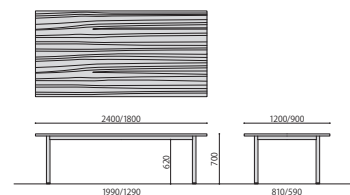

大型会議テーブル

NOTK-2412/1890

NOTK-3612
[角型]

NOTD-2412/1890

NOTD-3612
[楕円型]

NOTF-2412/1890

NOTF-3612
[舟型]

配線ダクト

NOTK-2412(NA)

大型会議テーブル (角型)	棚	天板仕様	価格(税抜)	サイズ(mm)	梱包才数	梱包重量
NOTK-3612			583,200円	W3600×D1200×H700	↑17.3才	98kg
NOTK-2412	棚無し	ABS	289,500円	W2400×D1200×H700	11.8才	64kg
NOTK-1890			156,600円	W1800×D900×H700	↑6.4才	↑36kg

仕様/天板:メラミン化粧板(t30mm)(ABS樹脂巻エッジ) 脚:スチール(φ50mm)クロームメッキ
 入数:3612:1(4個口)、2412:1(3個口)、1890:1(1個口) ●3612サイズと2412サイズは天板が2分割仕様になります。

楕円型

NOTD-2412(MAK)

大型会議テーブル (楕円型)	棚	天板仕様	価格(税抜)	サイズ(mm)	梱包才数	梱包重量
NOTD-3612			642,600円	W3600×D1200×H700	↑17.3才	94kg
NOTD-2412	棚無し	ABS	317,600円	W2400×D1200×H700	11.8才	59kg
NOTD-1890			173,900円	W1800×D900×H700	↑6.4才	↑30kg

仕様/天板:メラミン化粧板(t30mm)(ABS樹脂巻エッジ) 脚:スチール(φ50mm)クロームメッキ
 入数:3612:1(4個口)、2412:1(3個口)、1890:1(1個口) ●3612サイズと2412サイズは天板が2分割仕様になります。

舟型

NOTF-3612(AK)

大型会議テーブル (舟型)	棚	天板仕様	価格(税抜)	サイズ(mm)	梱包才数	梱包重量
NOTF-3612			642,600円	W3600×D1200×H700	↑17.3才	96.2kg
NOTF-2412	棚無し	ABS	317,600円	W2400×D1200×H700	11.8才	61kg
NOTF-1890			173,900円	W1800×D900×H700	↑6.4才	↑32kg