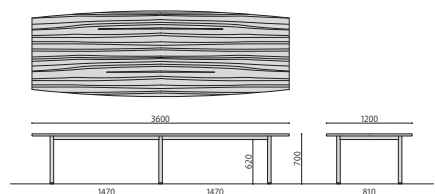

大型会議テーブル

NOTK-2412/1890

NOTK-3612
[角型]

NOTD-2412/1890

NOTD-3612
[楕円型]

NOTF-2412/1890

NOTF-3612
[舟型]

配線ダクト

NOTK-2412(NA)

大型会議テーブル (角型)	棚	天板仕様	価格(税抜)	サイズ(mm)	梱包才数	梱包重量
NOTK-3612			583,200円	W3600×D1200×H700	↑17.3才	98kg
NOTK-2412	棚無し	ABS	289,500円	W2400×D1200×H700	11.8才	64kg
NOTK-1890			156,600円	W1800×D900×H700	↑6.4才	↑36kg

仕様/天板:メラミン化粧板(t30mm)(ABS樹脂巻エッジ) 脚:スチール(φ50mm)クロームメッキ
 入数:3612:1(4個口)、2412:1(3個口)、1890:1(1個口) ●3612サイズと2412サイズは天板が2分割仕様になります。

楕円型

NOTD-2412(MAK)

大型会議テーブル (楕円型)	棚	天板仕様	価格(税抜)	サイズ(mm)	梱包才数	梱包重量
NOTD-3612			642,600円	W3600×D1200×H700	↑17.3才	94kg
NOTD-2412	棚無し	ABS	317,600円	W2400×D1200×H700	11.8才	59kg
NOTD-1890			173,900円	W1800×D900×H700	↑6.4才	↑30kg

仕様/天板:メラミン化粧板(t30mm)(ABS樹脂巻エッジ) 脚:スチール(φ50mm)クロームメッキ
 入数:3612:1(4個口)、2412:1(3個口)、1890:1(1個口) ●3612サイズと2412サイズは天板が2分割仕様になります。

舟型

NOTF-3612(AK)

大型会議テーブル (舟型)	棚	天板仕様	価格(税抜)	サイズ(mm)	梱包才数	梱包重量
NOTF-3612			642,600円	W3600×D1200×H700	↑17.3才	96.2kg
NOTF-2412	棚無し	ABS	317,600円	W2400×D1200×H700	11.8才	61kg
NOTF-1890			173,900円	W1800×D900×H700	↑6.4才	↑32kg