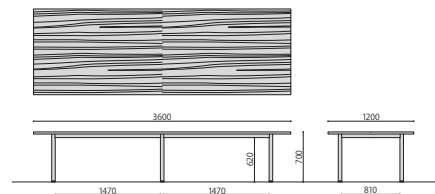

大型会議テーブル

NOTK-2412/1890

NOTK-3612
[角型]

NOTD-2412/1890

NOTD-3612
[楕円型]

NOTF-2412/1890

NOTF-3612
[舟型]

配線ダクト

NOTK-2412(NA)

大型会議テーブル (角型)	棚	天板仕様	価格(税抜)	サイズ(mm)	梱包才数	梱包重量
NOTK-3612			583,200円	W3600×D1200×H700	↑17.3才	98kg
NOTK-2412	棚無し	ABS	289,500円	W2400×D1200×H700	11.8才	64kg
NOTK-1890			156,600円	W1800×D900×H700	↑6.4才	↑36kg

仕様/天板:メラミン化粧板(t30mm)(ABS樹脂巻エッジ) 脚:スチール(φ50mm)クロームメッキ
 入数:3612:1(4個口)、2412:1(3個口)、1890:1(1個口) ●3612サイズと2412サイズは天板が2分割仕様になります。

楕円型

NOTD-2412(MAK)

大型会議テーブル (楕円型)	棚	天板仕様	価格(税抜)	サイズ(mm)	梱包才数	梱包重量
NOTD-3612			642,600円	W3600×D1200×H700	↑17.3才	94kg
NOTD-2412	棚無し	ABS	317,600円	W2400×D1200×H700	11.8才	59kg
NOTD-1890			173,900円	W1800×D900×H700	↑6.4才	↑30kg

仕様/天板:メラミン化粧板(t30mm)(ABS樹脂巻エッジ) 脚:スチール(φ50mm)クロームメッキ
 入数:3612:1(4個口)、2412:1(3個口)、1890:1(1個口) ●3612サイズと2412サイズは天板が2分割仕様になります。

舟型

NOTF-3612(AK)

大型会議テーブル (舟型)	棚	天板仕様	価格(税抜)	サイズ(mm)	梱包才数	梱包重量
NOTF-3612			642,600円	W3600×D1200×H700	↑17.3才	96.2kg
NOTF-2412	棚無し	ABS	317,600円	W2400×D1200×H700	11.8才	61kg
NOTF-1890			173,900円	W1800×D900×H700	↑6.4才	↑32kg