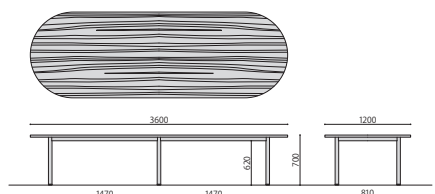

大型会議テーブル

NOTK-2412/1890

NOTK-3612
[角型]

NOTD-2412/1890

NOTD-3612
[楕円型]

NOTF-2412/1890

NOTF-3612
[舟型]

配線ダクト

NOTK-2412(NA)

大型会議テーブル (角型)	棚	天板仕様	価格(税抜)	サイズ(mm)	梱包才数	梱包重量
NOTK-3612			583,200円	W3600×D1200×H700	↑17.3才	98kg
NOTK-2412	棚無し	ABS	289,500円	W2400×D1200×H700	11.8才	64kg
NOTK-1890			156,600円	W1800×D900×H700	↑6.4才	↑36kg

仕様/天板:メラミン化粧板(t30mm)(ABS樹脂巻エッジ) 脚:スチール(φ50mm)クロームメッキ
 入数:3612:1(4個口)、2412:1(3個口)、1890:1(1個口) ●3612サイズと2412サイズは天板が2分割仕様になります。

楕円型

NOTD-2412(MAK)

大型会議テーブル (楕円型)	棚	天板仕様	価格(税抜)	サイズ(mm)	梱包才数	梱包重量
NOTD-3612			642,600円	W3600×D1200×H700	↑17.3才	94kg
NOTD-2412	棚無し	ABS	317,600円	W2400×D1200×H700	11.8才	59kg
NOTD-1890			173,900円	W1800×D900×H700	↑6.4才	↑30kg

仕様/天板:メラミン化粧板(t30mm)(ABS樹脂巻エッジ) 脚:スチール(φ50mm)クロームメッキ
 入数:3612:1(4個口)、2412:1(3個口)、1890:1(1個口) ●3612サイズと2412サイズは天板が2分割仕様になります。

舟型

NOTF-3612(AK)

大型会議テーブル (舟型)	棚	天板仕様	価格(税抜)	サイズ(mm)	梱包才数	梱包重量
NOTF-3612			642,600円	W3600×D1200×H700	↑17.3才	96.2kg
NOTF-2412	棚無し	ABS	317,600円	W2400×D1200×H700	11.8才	61kg
NOTF-1890			173,900円	W1800×D900×H700	↑6.4才	↑32kg