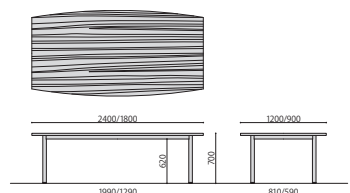

大型会議テーブル

NOTK-2412/1890

NOTK-3612
[角型]

NOTD-2412/1890

NOTD-3612
[楕円型]

NOTF-2412/1890

NOTF-3612
[舟型]

配線ダクト

NOTK-2412(NA)

大型会議テーブル (角型)	棚	天板仕様	価格(税抜)	サイズ(mm)	梱包才数	梱包重量
NOTK-3612			583,200円	W3600×D1200×H700	↑17.3才	98kg
NOTK-2412	棚無し	ABS	289,500円	W2400×D1200×H700	11.8才	64kg
NOTK-1890			156,600円	W1800×D900×H700	↑6.4才	↑36kg

仕様/天板:メラミン化粧板(t30mm)(ABS樹脂巻エッジ) 脚:スチール(φ50mm)クロームメッキ
 入数:3612:1(4個口)、2412:1(3個口)、1890:1(1個口) ●3612サイズと2412サイズは天板が2分割仕様になります。

楕円型

NOTD-2412(MAK)

大型会議テーブル (楕円型)	棚	天板仕様	価格(税抜)	サイズ(mm)	梱包才数	梱包重量
NOTD-3612			642,600円	W3600×D1200×H700	↑17.3才	94kg
NOTD-2412	棚無し	ABS	317,600円	W2400×D1200×H700	11.8才	59kg
NOTD-1890			173,900円	W1800×D900×H700	↑6.4才	↑30kg

仕様/天板:メラミン化粧板(t30mm)(ABS樹脂巻エッジ) 脚:スチール(φ50mm)クロームメッキ
 入数:3612:1(4個口)、2412:1(3個口)、1890:1(1個口) ●3612サイズと2412サイズは天板が2分割仕様になります。

舟型

NOTF-3612(AK)

大型会議テーブル (舟型)	棚	天板仕様	価格(税抜)	サイズ(mm)	梱包才数	梱包重量
NOTF-3612			642,600円	W3600×D1200×H700	↑17.3才	96.2kg
NOTF-2412	棚無し	ABS	317,600円	W2400×D1200×H700	11.8才	61kg
NOTF-1890			173,900円	W1800×D900×H700	↑6.4才	↑32kg