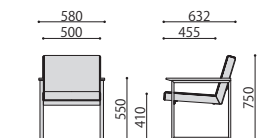

KOT-580 (BK)

OT-1260 (WT)

KOT-1080 (BK)

OT-4560 (WT)

KOT-580 (CGR)

KOT

応接シーンだけでなくエントランスの待合スペースにも最適。

KOT-580 (BK)

KOT-580 (CGR)

KOT-1080 (BK)

KOT-1080 (CGR)

KOT-580

KOT-1080

完成  

■ カラーサンプル

応接イス	価格(税抜)	サイズ(mm)	梱包才数	梱包重量
KOT-1080	150,000円	W1080×D630×H750 (SH410)	▲24.1才	23kg
KOT-580	107,000円	W580×D630×H750 (SH410)	12.7才	14.3kg

仕様 / 背・座:合板 合成皮革 (PVC) 脚:スチール (20×30mm) クロームメッキ 肘:MDF (表面突板貼り) ウレタン塗装
入数:1

BK: ブラック

CGR: チャコールグレー