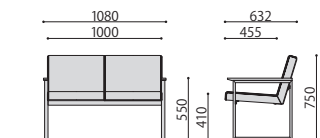

KOT-580 (CGR)

KOT-1080 (BK)

KOT-1080 (CGR)

KOT-580

KOT-1080

完成  

■ カラーサンプル

応接イス	価格(税抜)	サイズ(mm)	梱包才数	梱包重量
KOT-1080	150,000円	W1080×D630×H750 (SH410)	▲24.1才	23kg
KOT-580	107,000円	W580×D630×H750 (SH410)	12.7才	14.3kg

仕様 / 背・座:合板 合成皮革 (PVC) 脚:スチール (20×30mm) クロームメッキ 肘:MDF (表面突板貼り) ウレタン塗装
入数:1

BK: ブラック

CGR: チャコールグレー