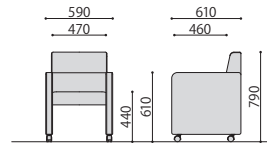

合成皮革

BK: ブラック

BR: ブラウン

IV: アイボリー

キャスターチェア	価格(税抜)	サイズ(mm)	梱包才数	梱包重量
ZCL-590	98,000円	W590×D610×H790 (SH440)	11.7才	16kg

仕様/本体:木枠 合成皮革 (PULレザー) 入数:1 ●キャスター付:ストッパー無4個

ZC

布

ZC-590 (BJ)

ZC-590 (DGR)

ZC/ZCL

■カラーサンプル

布張り

BJ: ベージュ

DGR: ダークグレー

キャスターチェア	価格(税抜)	サイズ(mm)	梱包才数	梱包重量
ZC-590	92,000円	W590×D610×H790 (SH440)	11.7才	16kg