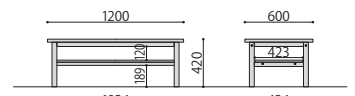

仕様/天板:抗ウイルスメラミン化粧板(30mm厚) 共張り 天板裏:抗ウイルスパッカー 側板:抗ウイルスメラミン化粧板
 入数:1 ●アジャスター付

ASO-OT1260

KVTシリーズ

天板下に雑誌などが置ける
棚板付きのセンターテーブル。

KVT-1260(WN)

KVT-1260

組立

センターテーブル	価格(税抜)	サイズ(mm)	梱包才数	梱包重量
KVT-1260	46,000円	W1200×D600×H420	5.4才	21kg