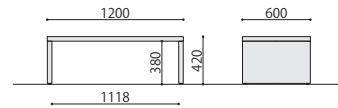

NA: ナチュラル

WH: ホワイト

SGR: ストーングレー

ASO-OT1260(BR)

ASO-OT1260(MAK)

ASO-OT1260(NA)

NEW 組立

抗ウイルスセンター テーブル	価格(税抜)	サイズ(mm)	梱包才数	梱包重量
ASO-OT1260	130,000円	W1200×D600×H420	2.8才	22kg

仕様/天板:抗ウイルスメラミン化粧板(30mm厚) 共張り 天板裏:抗ウイルスパッカー 側板:抗ウイルスメラミン化粧板
 入数:1 ●アジャスター付

ASO-OT1260

KVTシリーズ

天板下に雑誌などが置ける
棚板付きのセンターテーブル。

KVT-1260(WN)

KVT-1260

組立

センターテーブル	価格(税抜)	サイズ(mm)	梱包才数	梱包重量
KVT-1260	46,000円	W1200×D600×H420	5.4才	21kg